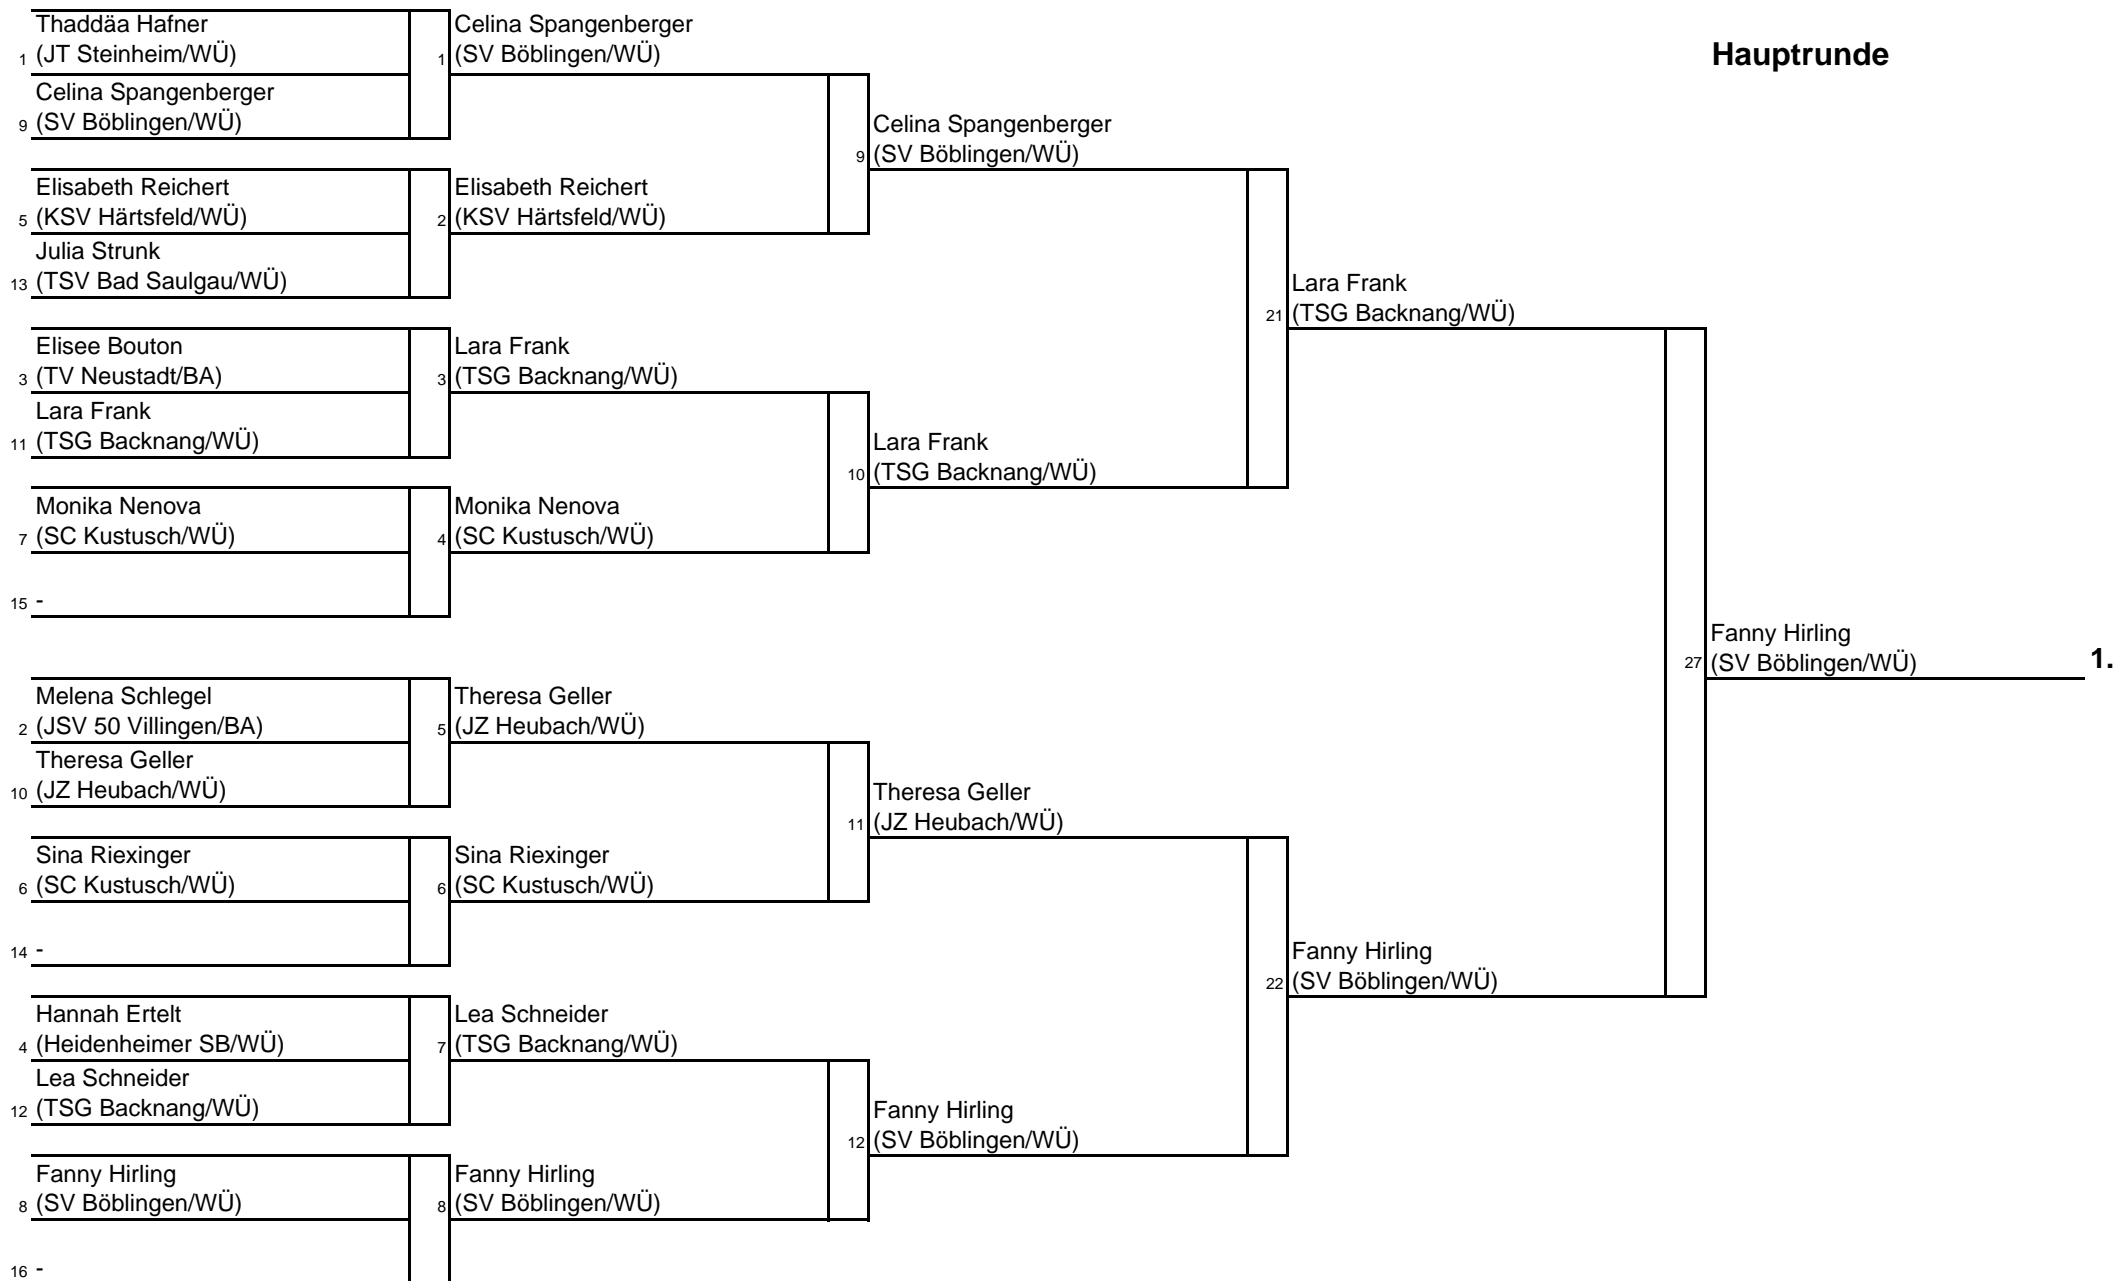

Hauptrunde