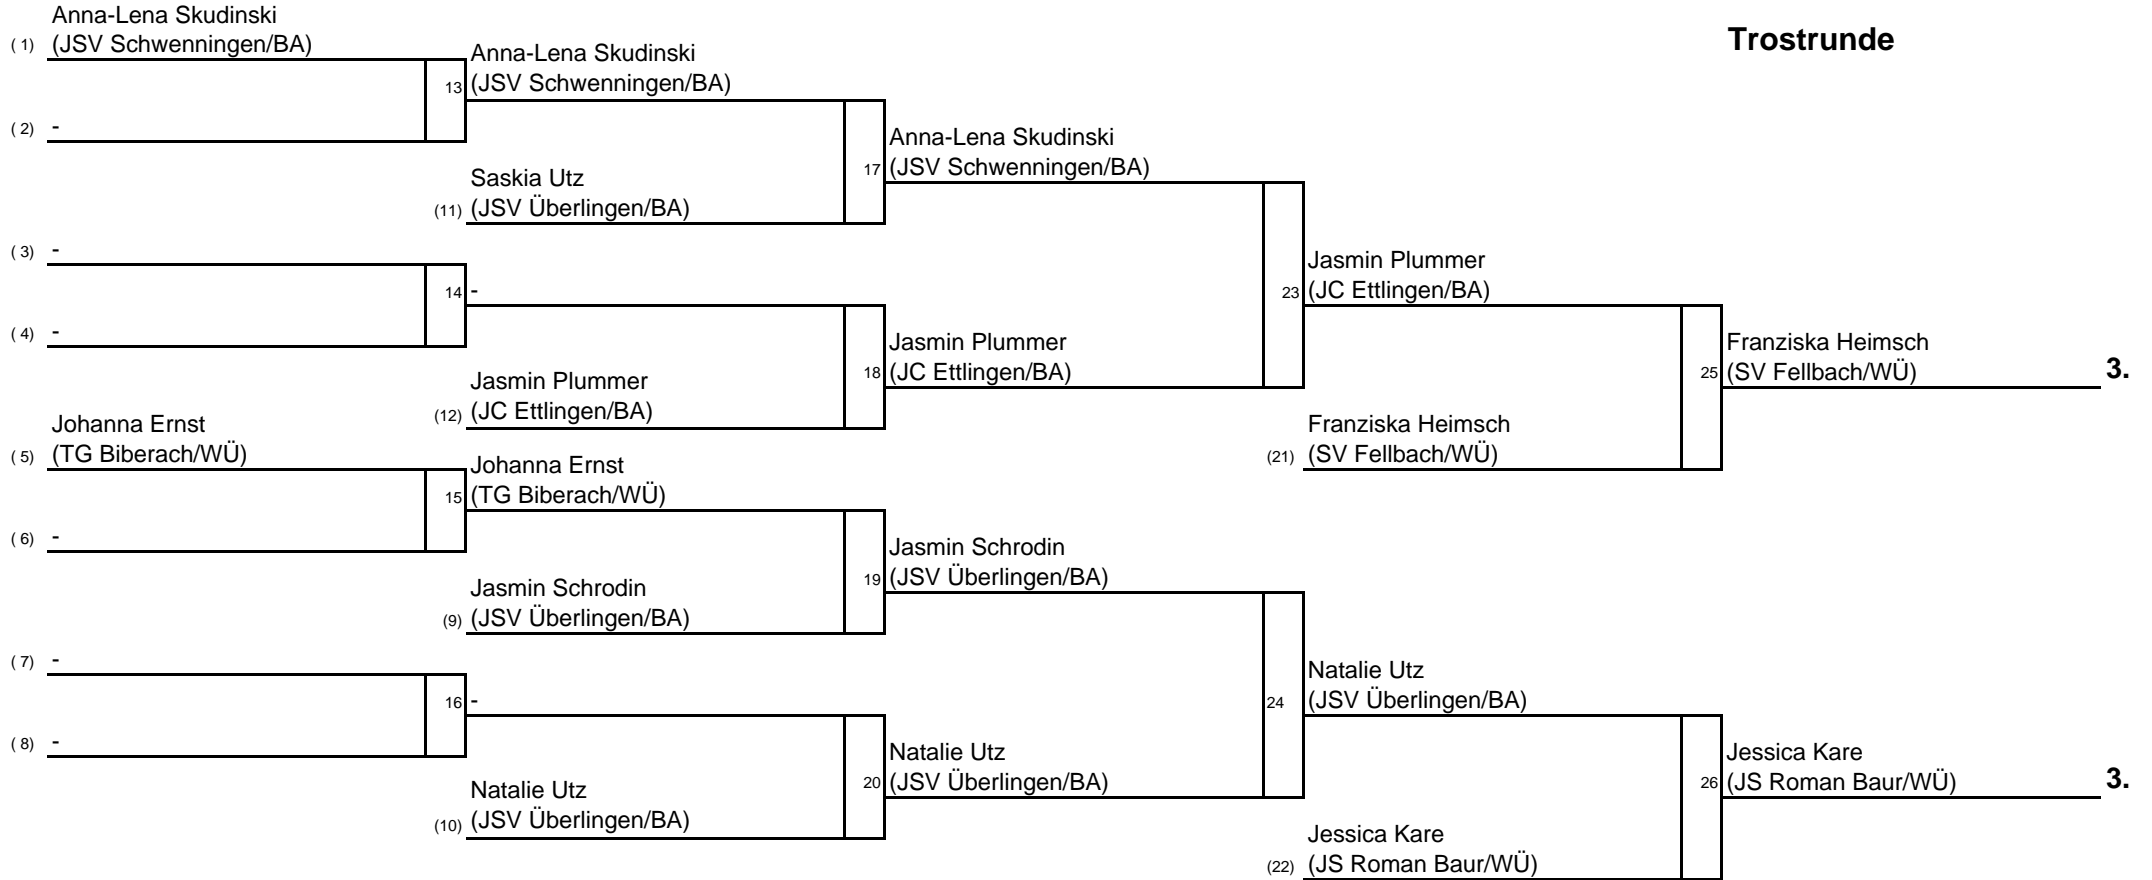

Trostrunde

1. **Linda Lange** (FA Göppingen/WÜ)
2. **Annalena Noel** (JSV Kippenheimweiler/BA)
3. **Franziska Heimsch** (SV Fellbach/WÜ)
4. **Jessica Kare** (JS Roman Baur/WÜ)
5. **Jasmin Plummer** (JC Ettlingen/BA)
6. **Natalie Utz** (JSV Überlingen/BA)
7. **Anna-Lena Skudinski** (JSV Schweningen/BA)
8. **Jasmin Schrodin** (JSV Überlingen/BA)

- 63 Kg (10 Teilnehmer)