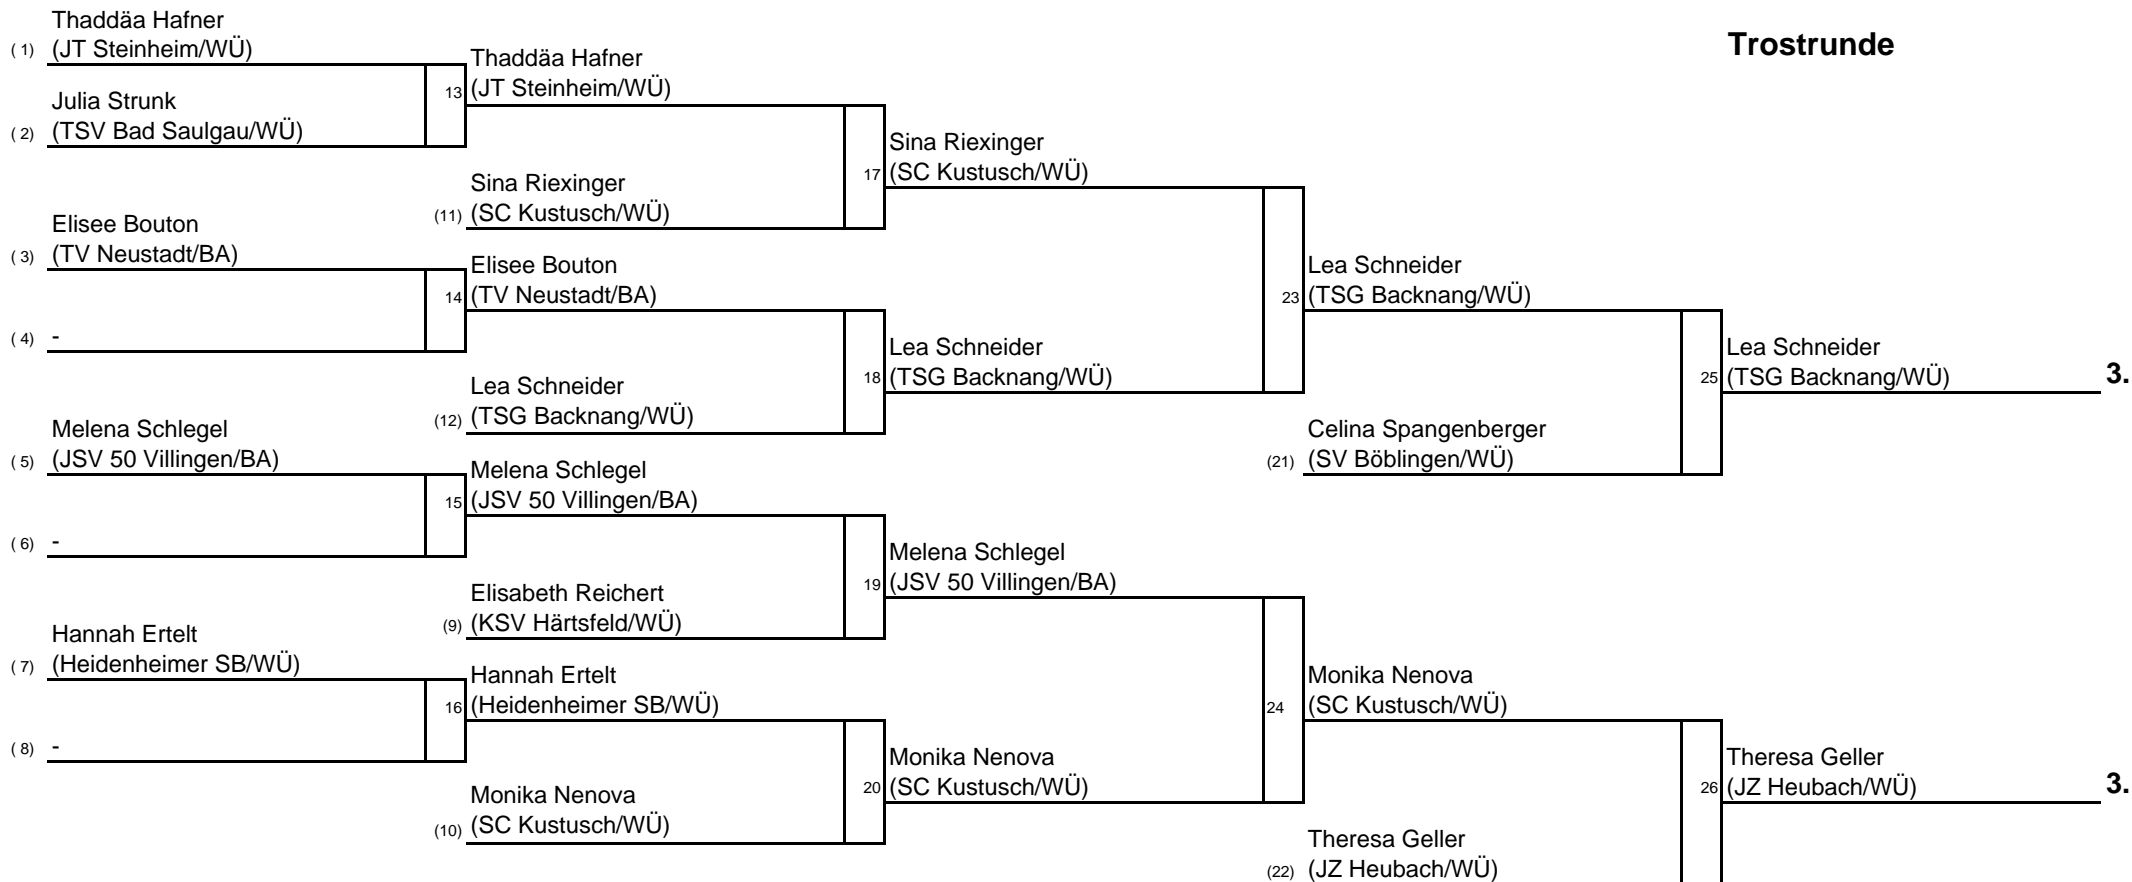

Trostrunde

1. **Fanny Hirling** (SV Böblingen/WÜ)
2. **Lara Frank** (TSG Backnang/WÜ)
3. **Lea Schneider** (TSG Backnang/WÜ)
4. **Theresa Geller** (JZ Heubach/WÜ)
5. **Celina Spangenberg** (SV Böblingen/WÜ)
6. **Monika Nenova** (SC Kustus/WÜ)
7. **Sina Riexinger** (SC Kustus/WÜ)
8. **Melena Schlegel** (JSV 50 Villingen/BA)

- 52 Kg (13 Teilnehmer)