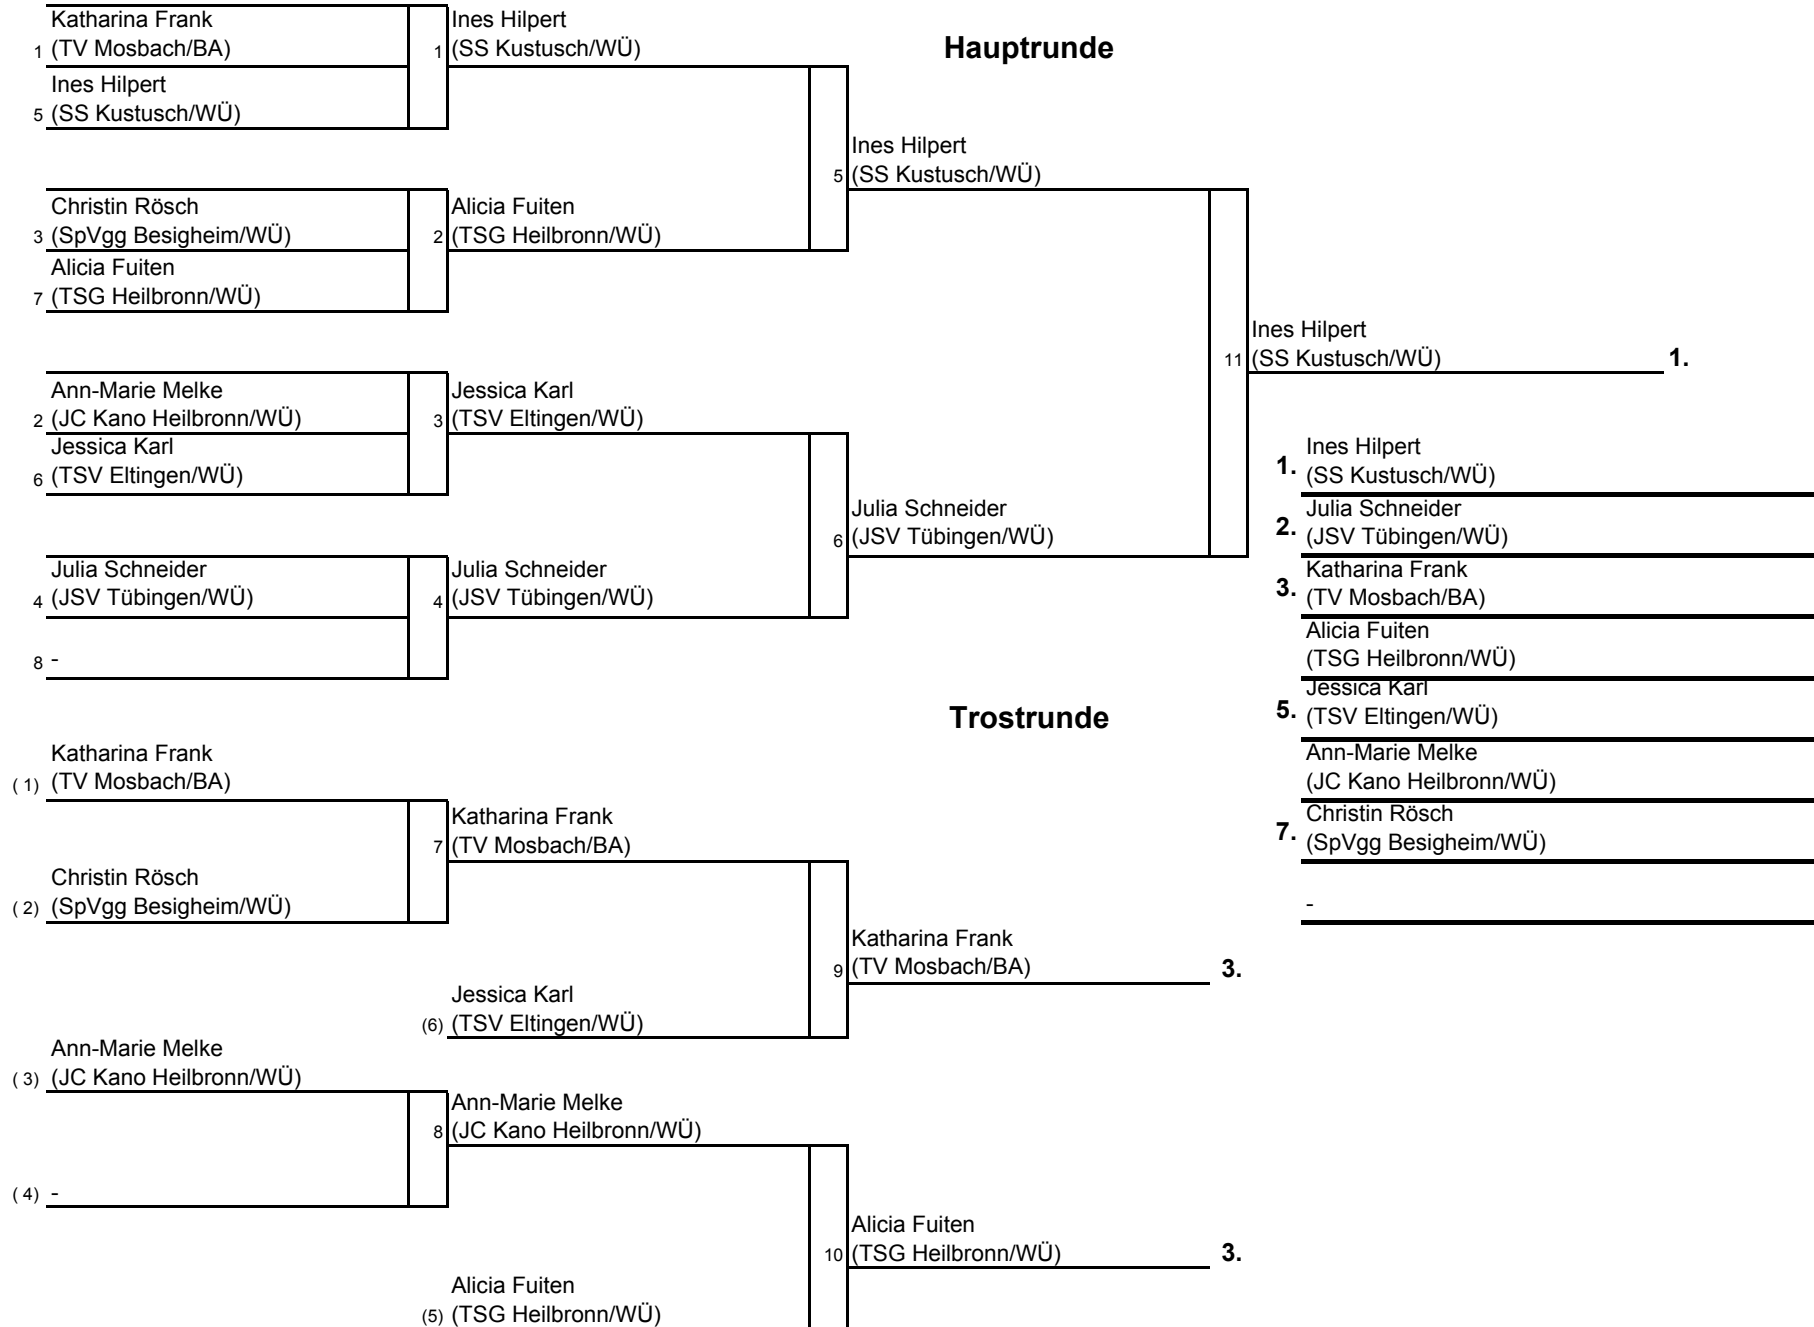

### Hauptrunde

**Trostrunde**

1. **Jenniger Schwill** (SS Kustus/WÜ)
2. **Linda Lange** (FA Göppingen/WÜ)
3. **Katja Isele** (JC Ettligen/BA)
- Annalena Noel** (SV Kippenheimweiler/BA)
5. **Nadja Geisler** (TV Mosbach/BA)
- Svea Lindeboom** (JSV Tübingen/WÜ)
7. **Svenja Bauer** (Fleiner Judoka/WÜ)
- Stella De** (JSV Tübingen/WÜ)