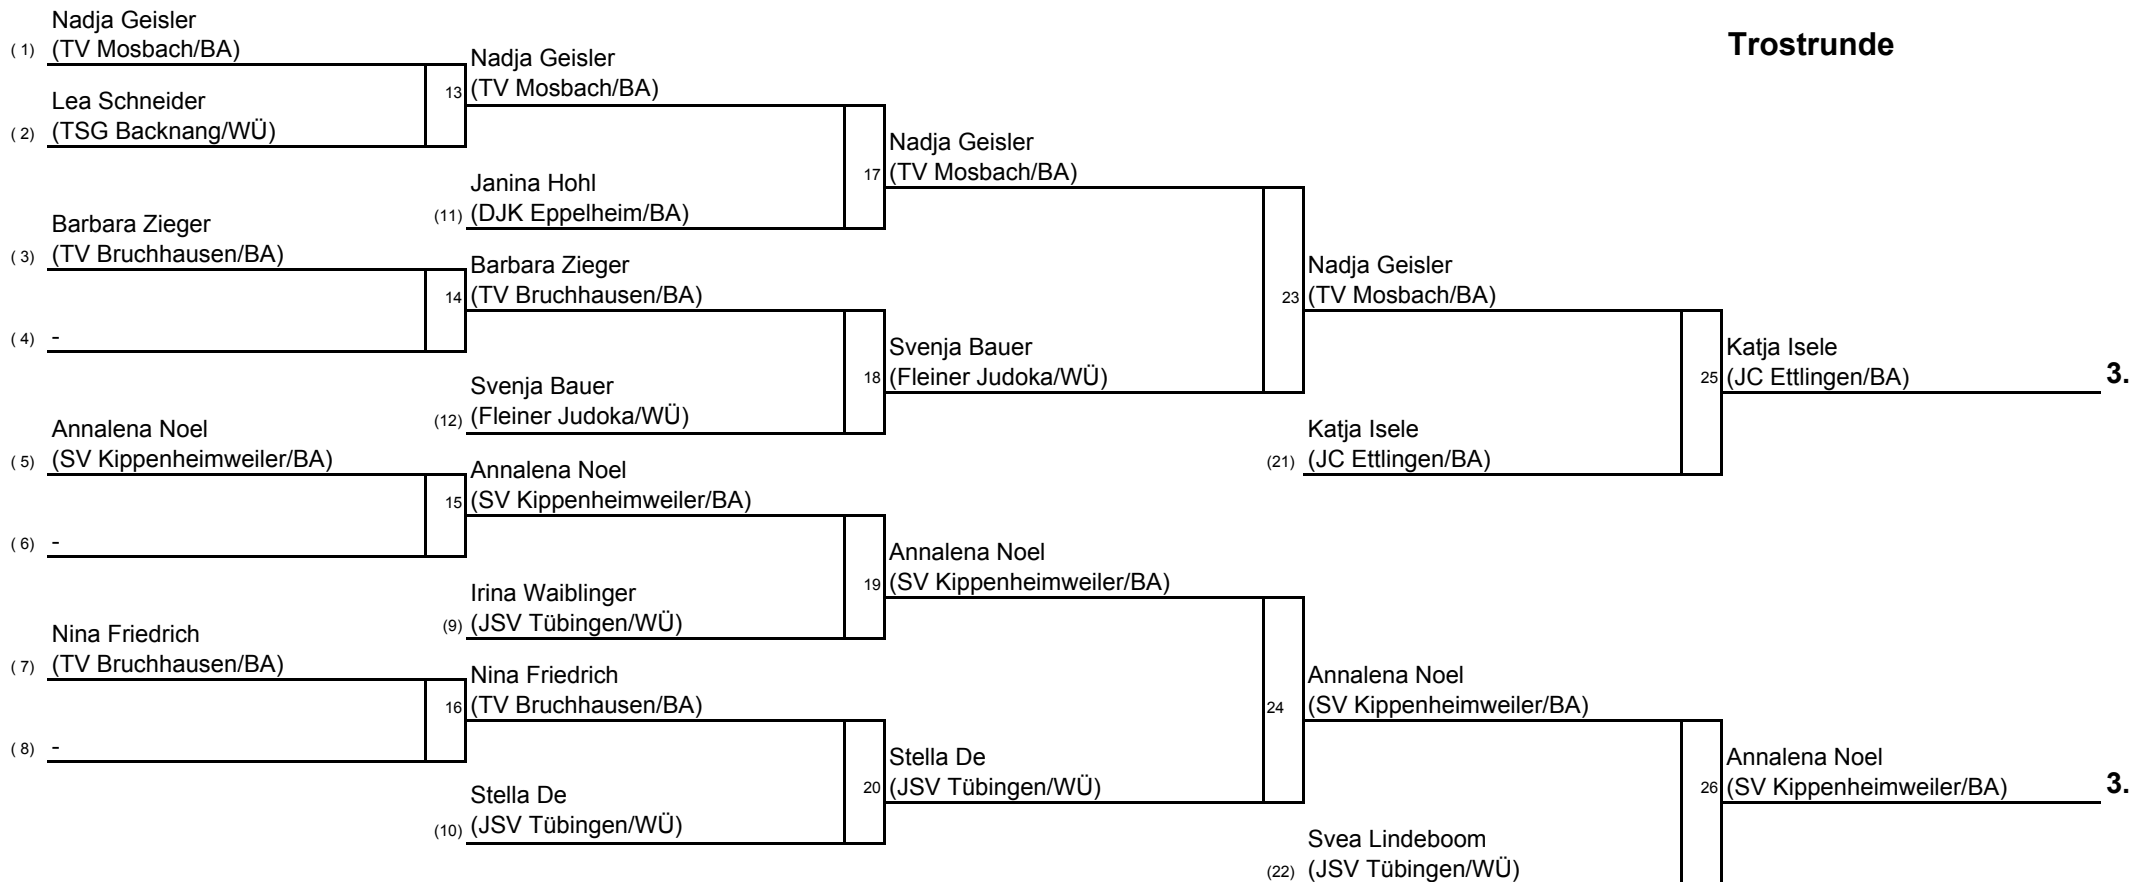

Trostrunde

1. **Jenniger Schwill** (SS Kustus/WÜ)
2. **Linda Lange** (FA Göppingen/WÜ)
3. **Katja Isele** (JC Ettligen/BA)
4. **Annalena Noel** (SV Kippenheimweiler/BA)
5. **Nadja Geisler** (TV Mosbach/BA)
6. **Svea Lindeboom** (JSV Tübingen/WÜ)
7. **Svenja Bauer** (Fleiner Judoka/WÜ)
8. **Stella De** (JSV Tübingen/WÜ)