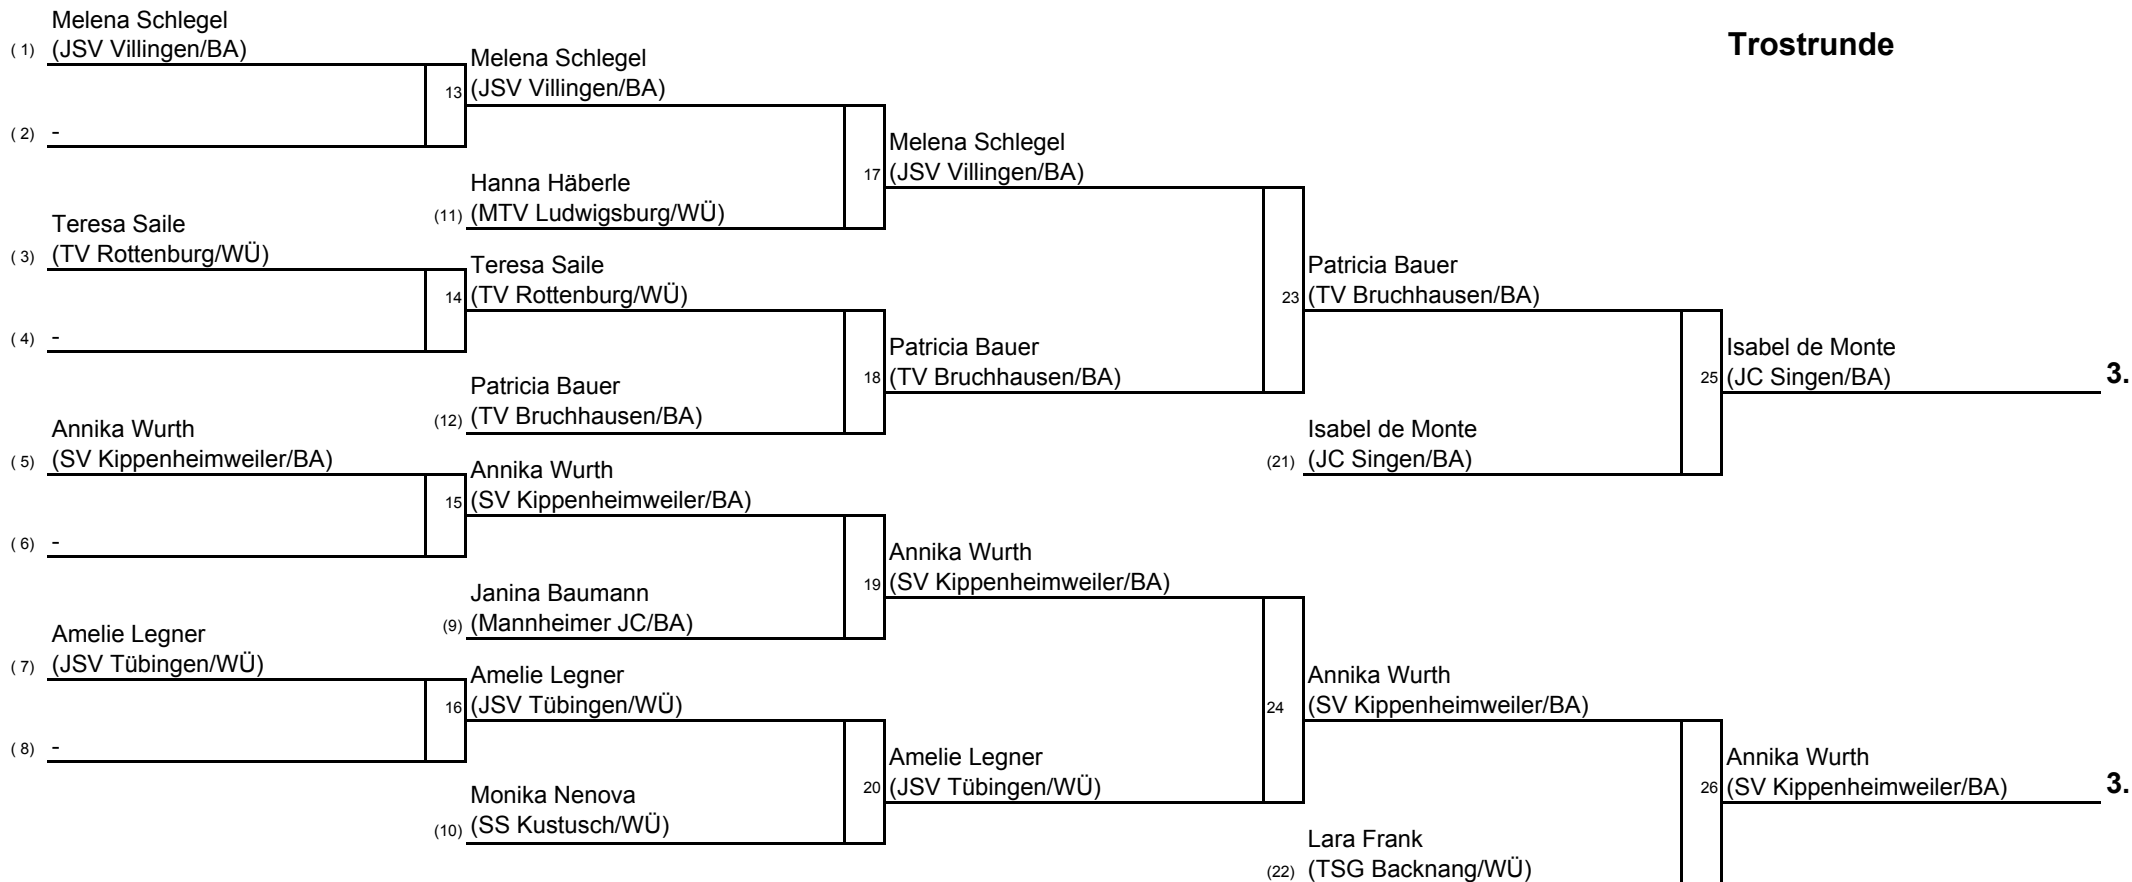

Trostrunde

1. **Jessia Lutz** (BC Offenburg/BA)
2. **Nina Könning** (BC Offenburg/BA)
3. **Isabel de Monte** (JC Singen/BA)
4. **Annika Wurth** (SV Kippenheimweiler/BA)
5. **Patricia Bauer** (TV Bruchhausen/BA)
6. **Lara Frank** (TSG Backnang/WÜ)
7. **Melena Schlegel** (JSV Villingen/BA)
8. **Amelie Legner** (JSV Tübingen/WÜ)

- 44 Kg (12 Teilnehmer)