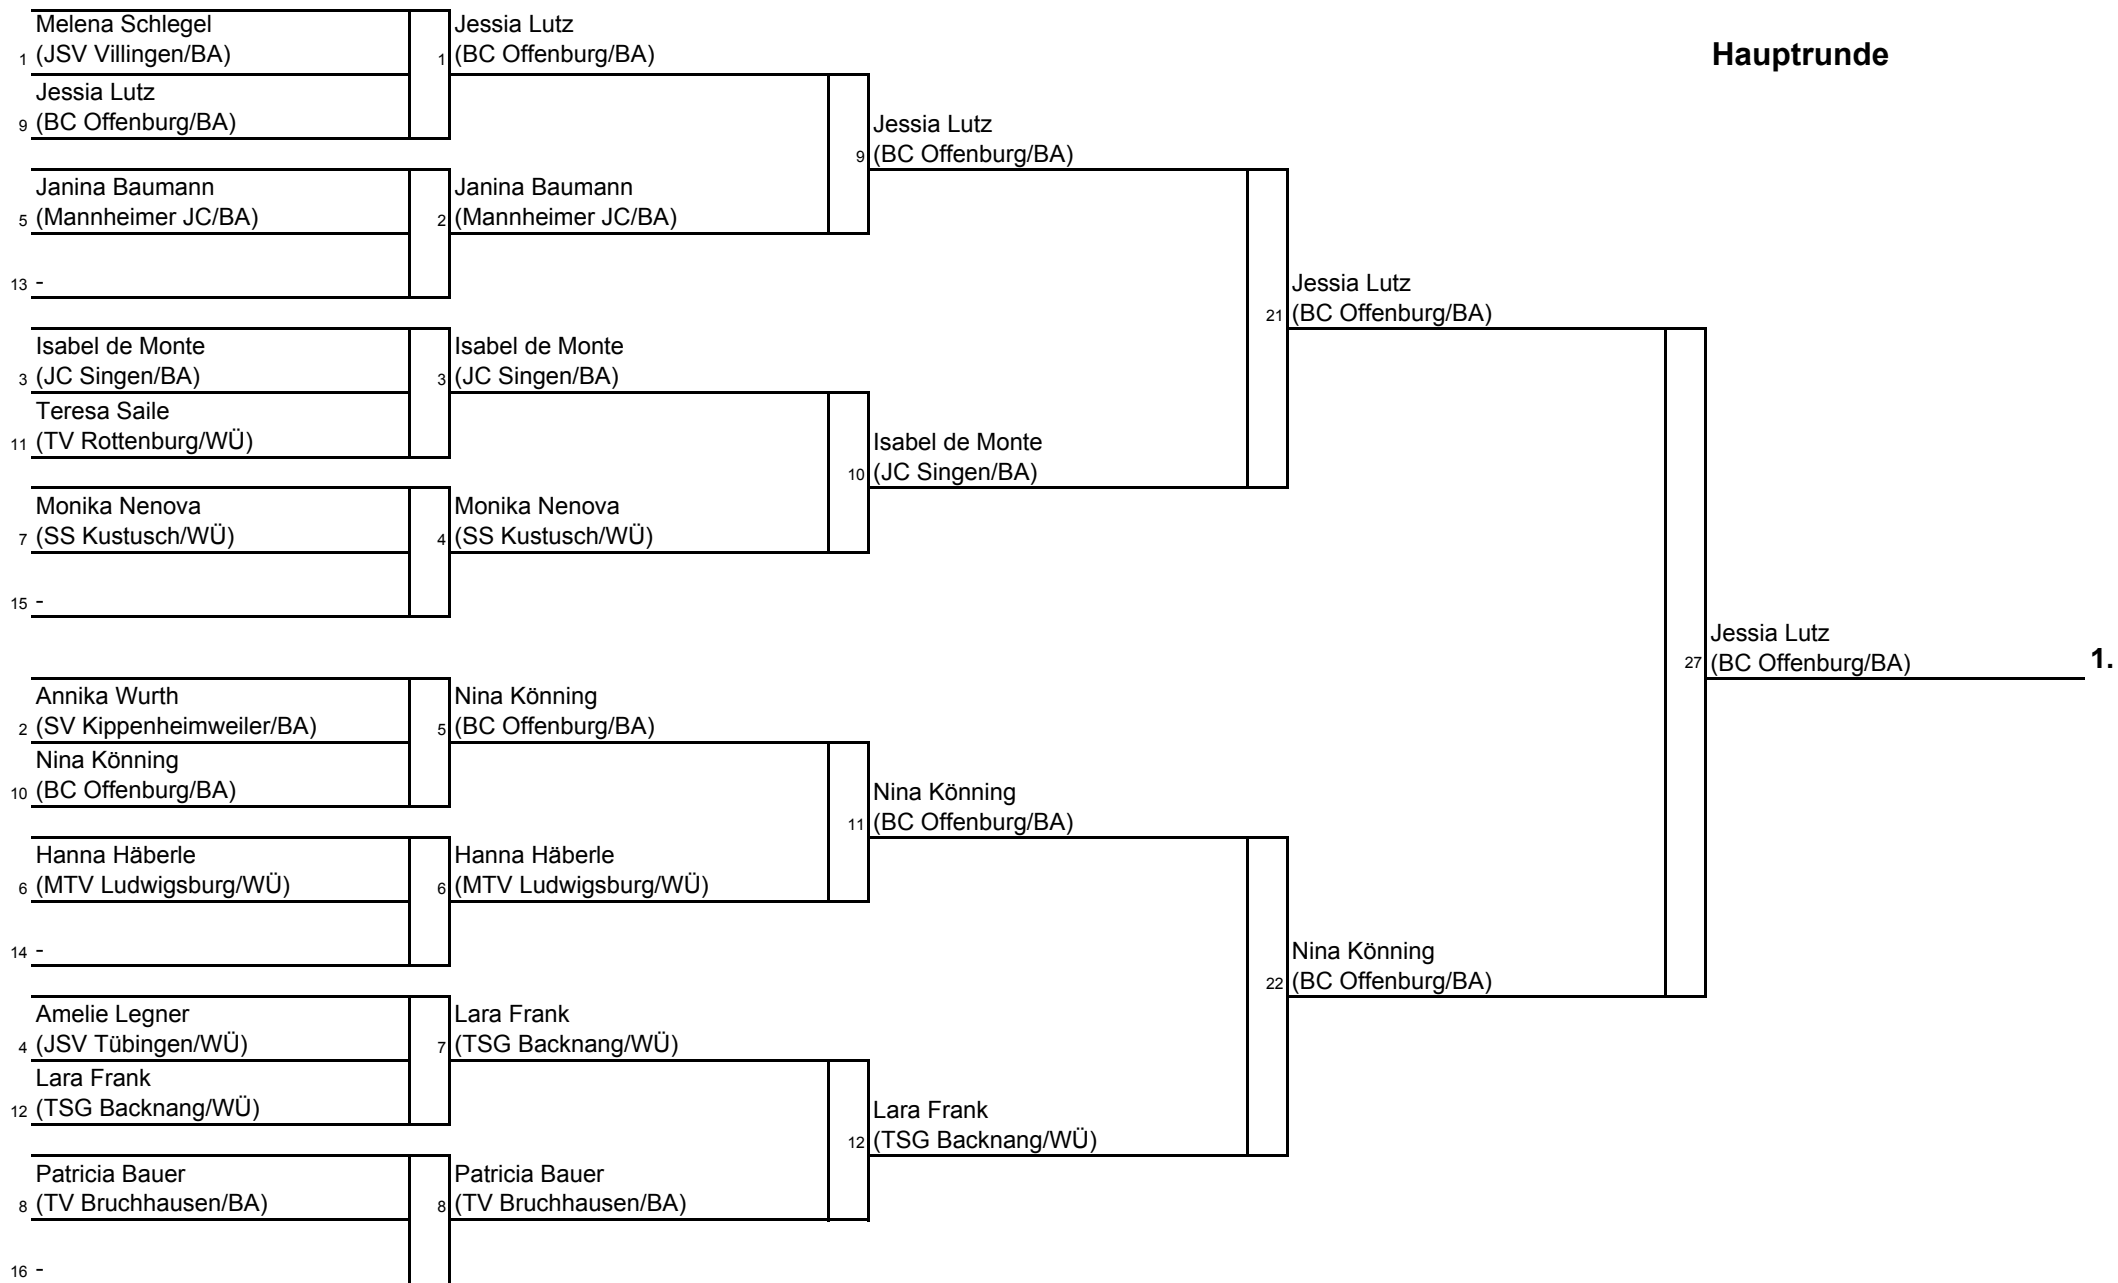

1	2	3	4			
	Jessica Kirschniok (BC Karlsruhe/BA)	Fanny Hirling (SV Böblingen/WÜ)	Lea Ostermann (JV Urbach/WÜ)	Theresa Geller (JZ Heubach/WÜ)	Siege	Unterbewertung	Platz
1		0/0	1/10	1/10	2	20	2
2	1/5		1/10	1/10	3	25	1
3	0/0	0/0		0/0	0	0	4
4	0/0	0/0	1/10		1	10	3

Reihenfolge: 1-2   3-4   1-3   2-4
                                         1-4   2-3

Hauptrunde