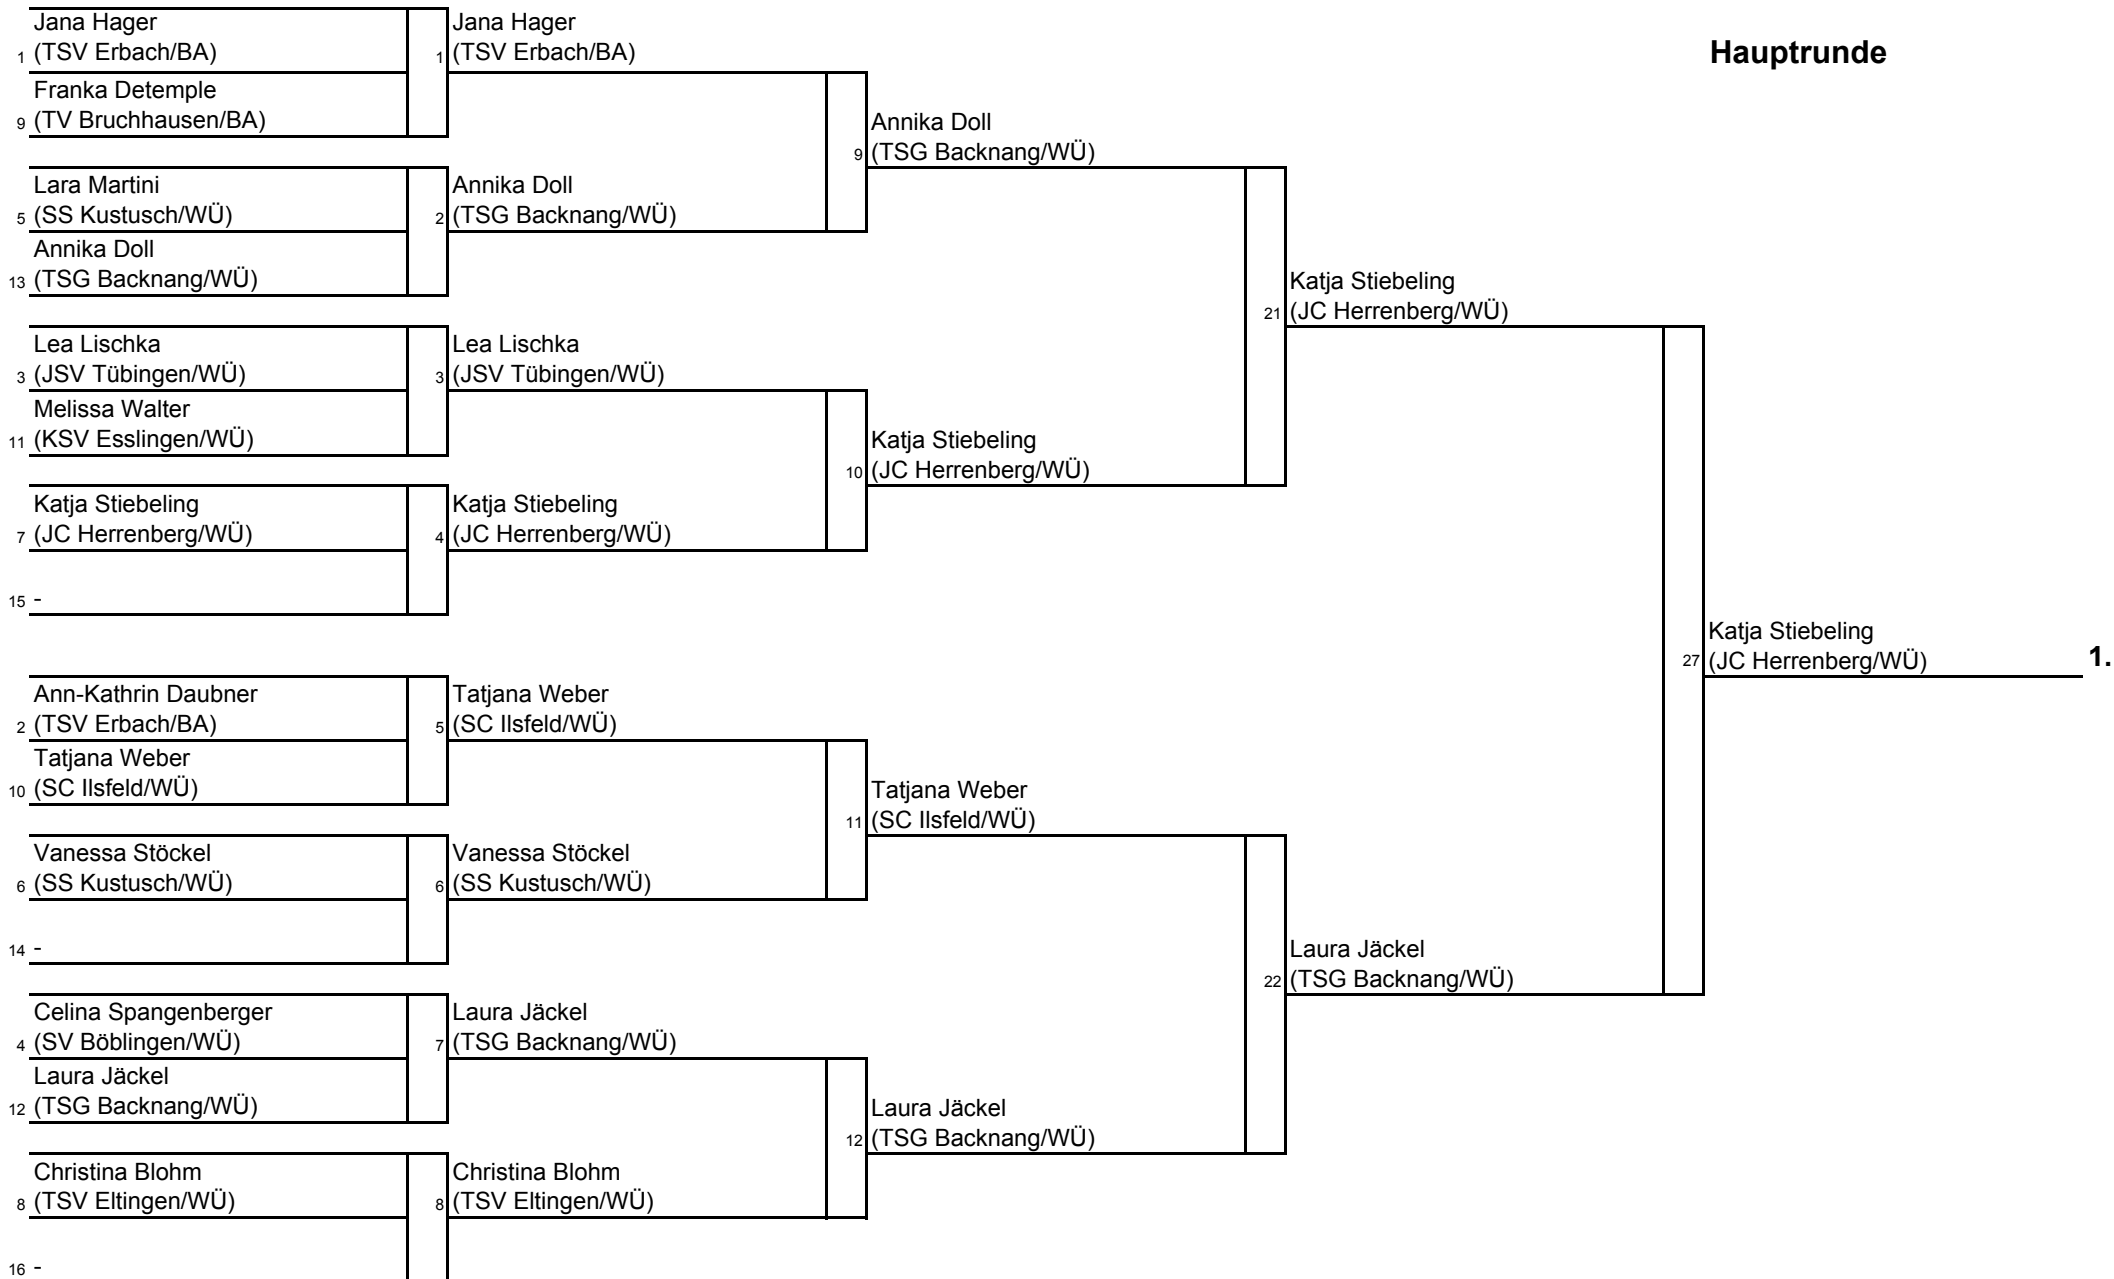

Hauptrunde