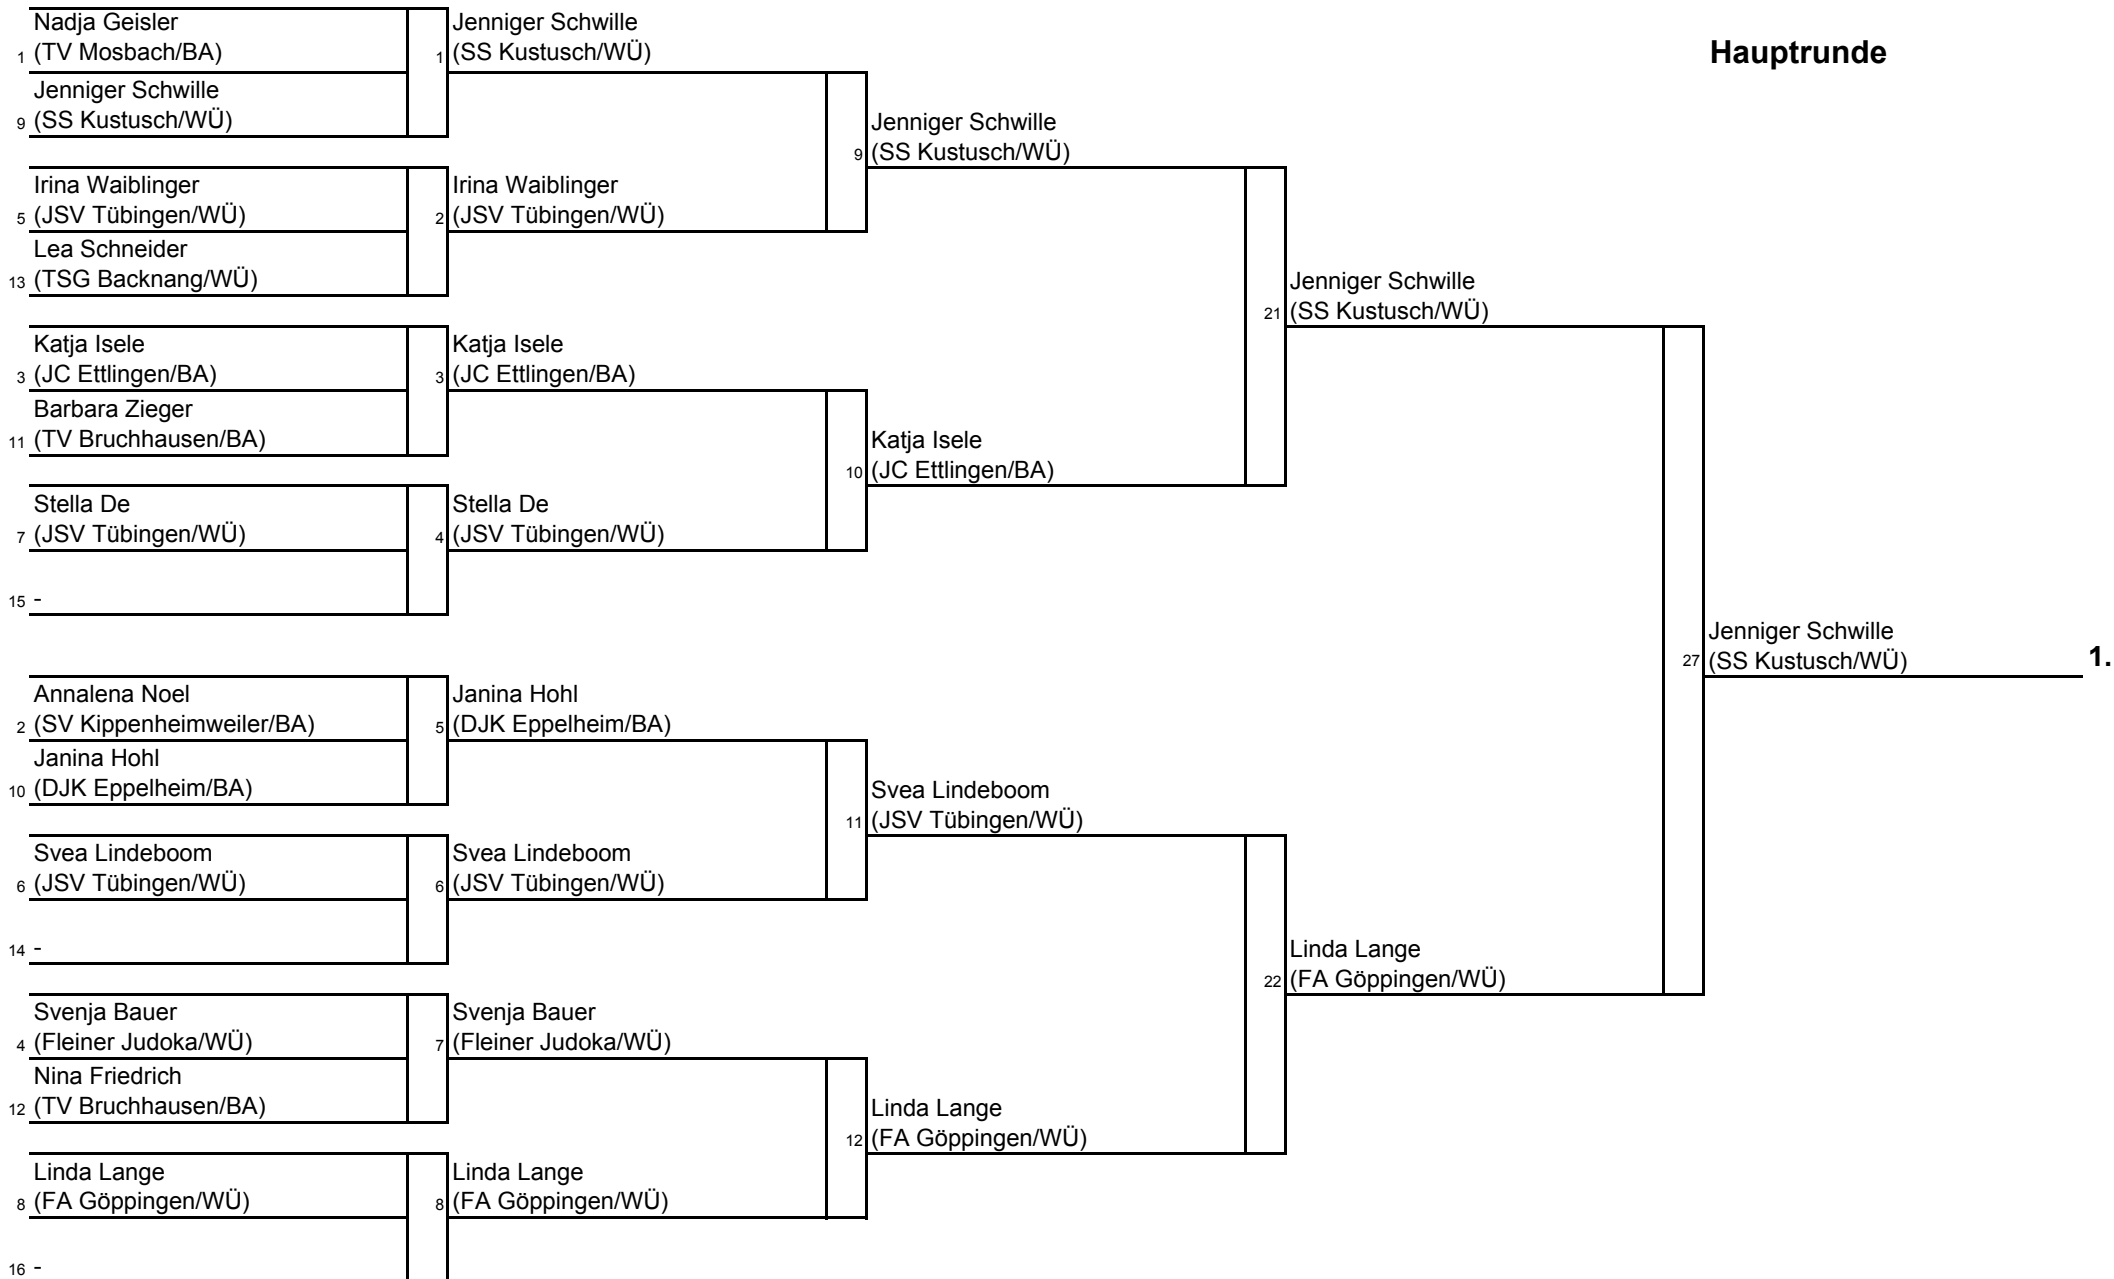

Hauptrunde