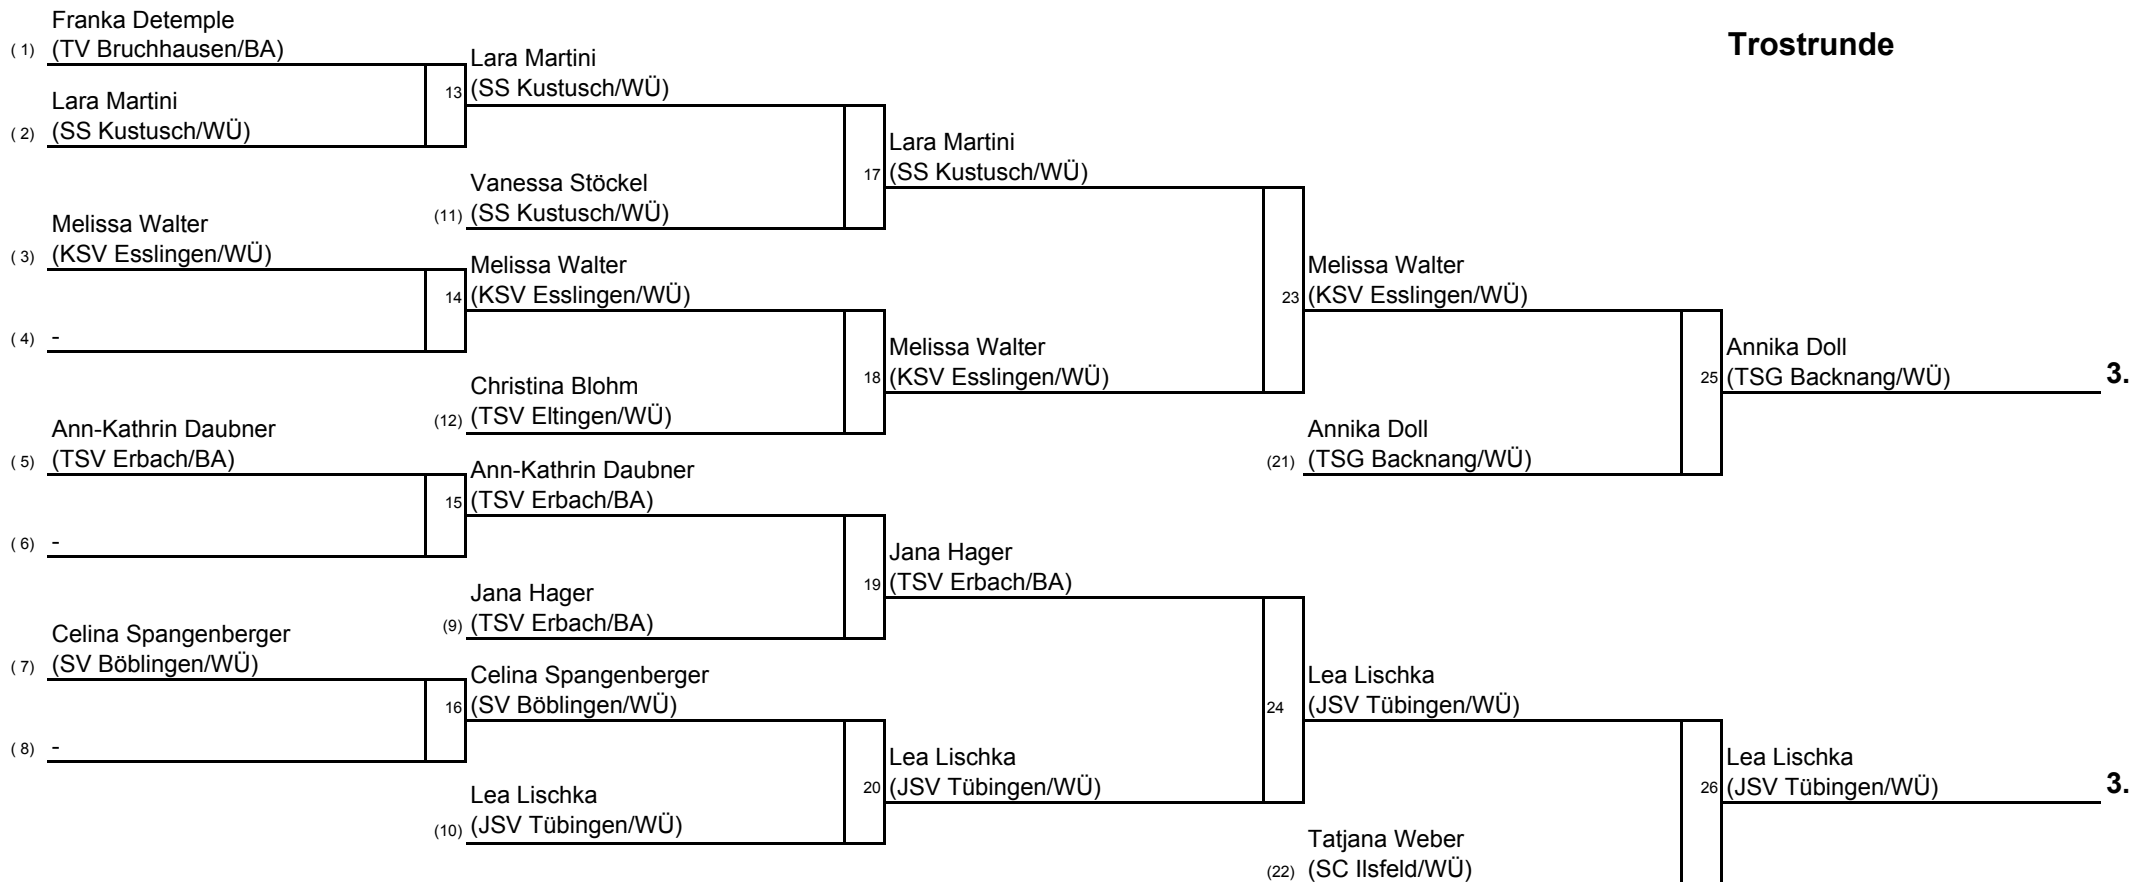

Trostrunde

1. **Katja Stiebeling** (JC Herrenberg/WÜ)
2. **Laura Jäckel** (TSG Backnang/WÜ)
3. **Annika Doll** (TSG Backnang/WÜ)
4. **Lea Lischka** (JSV Tübingen/WÜ)
5. **Melissa Walter** (KSV Esslingen/WÜ)
6. **Tatjana Weber** (SC Ilsfeld/WÜ)
7. **Lara Martini** (SS Kustus/WÜ)
8. **Jana Hager** (TSV Erbach/BA)