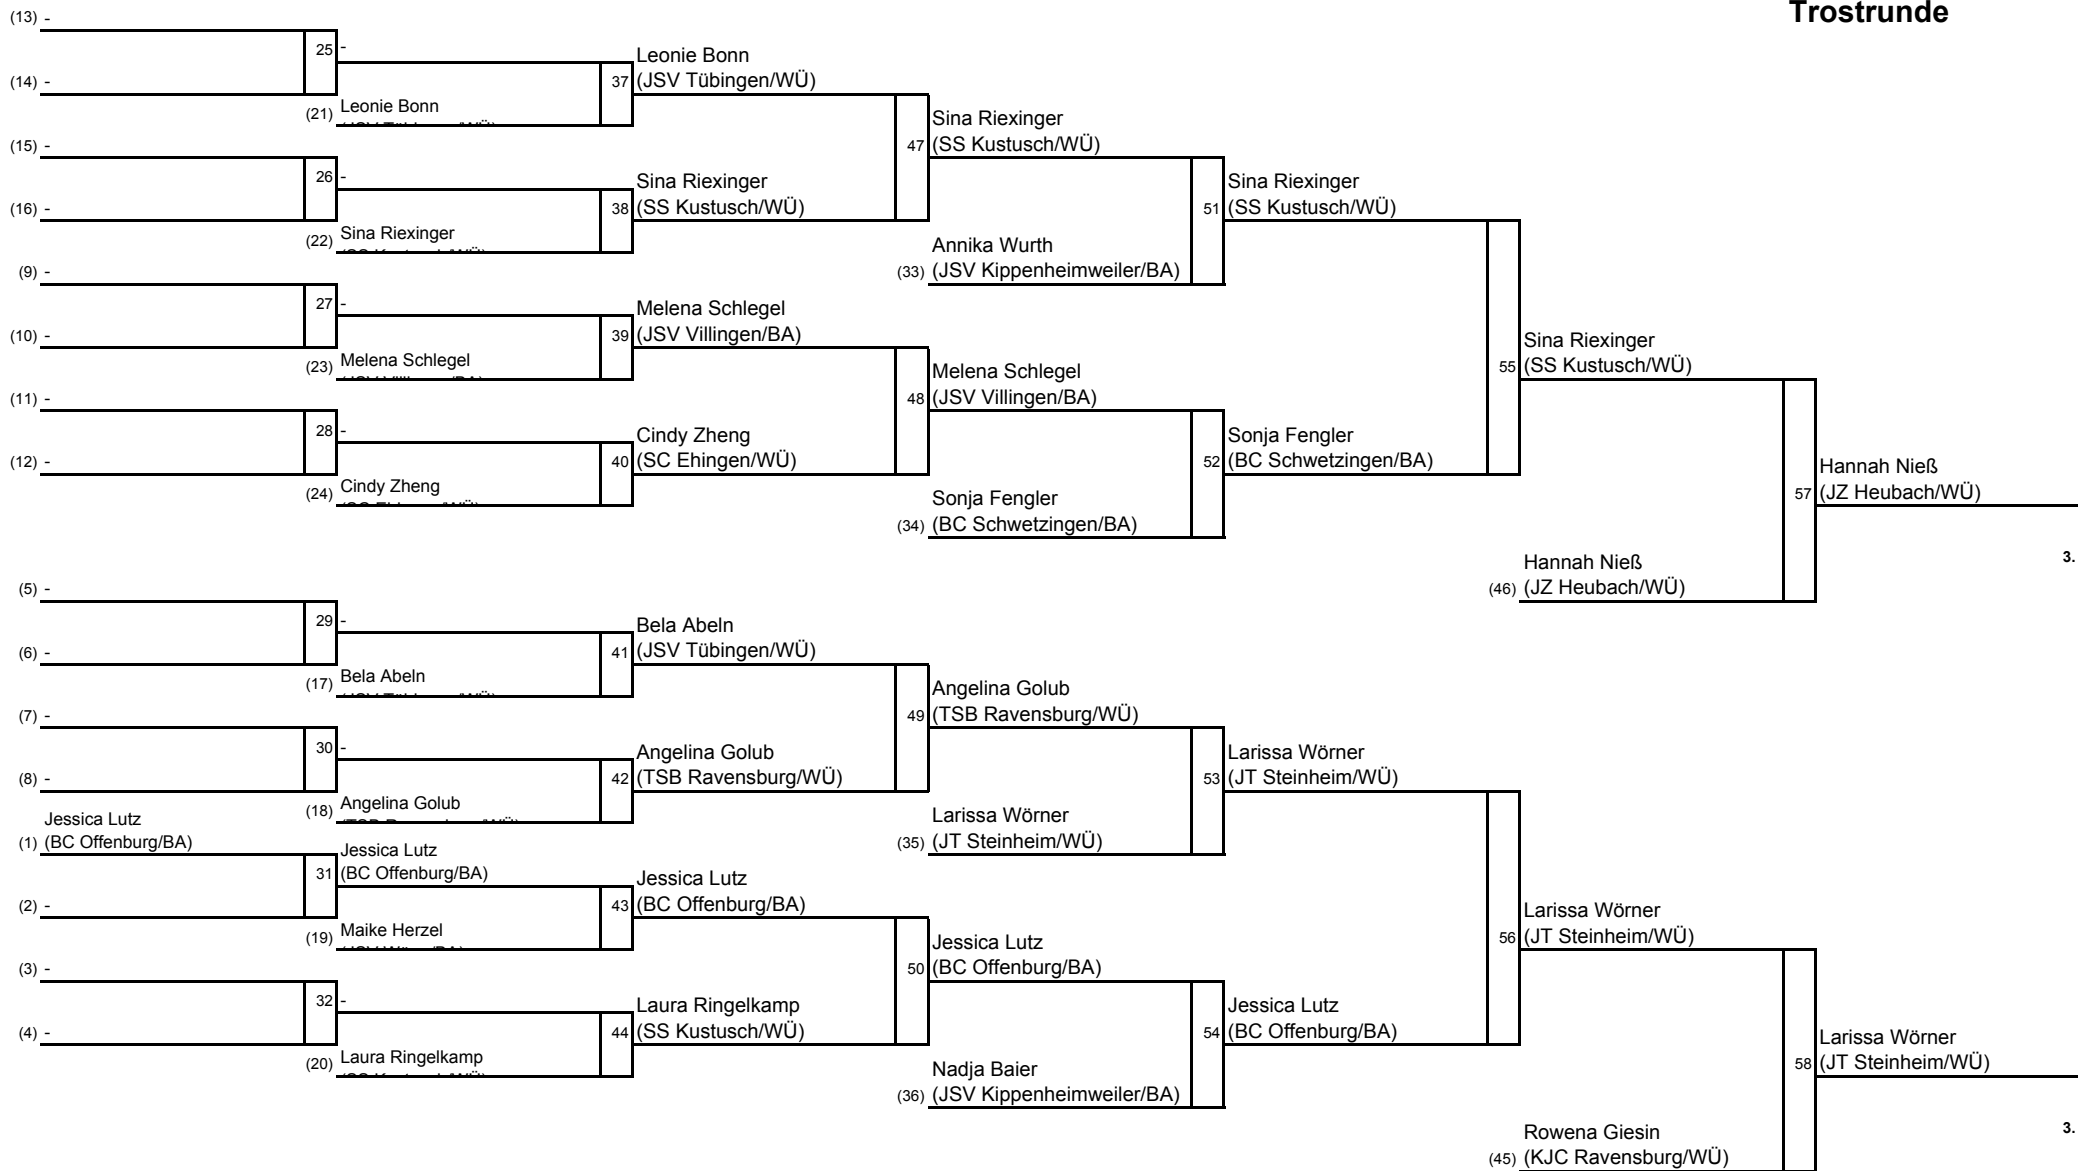

Trostrunde

Pool A						
	1 Katrin Reischmann (KJC Ravensburg/WÜ)	2 Lena Kramer (SV Böblingen/WÜ)	3 Lea Schneider (TSG Backnang/WÜ)	Siege	Unterbewertung	Poolplatzierung
1		0/0	0/0			3
2	1/10		1/7	2	17	1
3	1/10	0/0		1	10	2

Pool B						
	4 Luise König (TSV Eltingen/WÜ)	5 Annika Doll (TSG Backnang/WÜ)	6 Vanessa Grifo (BC Schwetzingen/BA)	Siege	Unterbewertung	Poolplatzierung
4		0/0	0/0			3
5	1/10		0/0	1	10	2
6	1/10	1/10		2	20	1

Reihenfolge: 1-2 4-5 1-3 4-6 2-3 5-6 A1-B2 A2-B1 Finale

Finalrunde