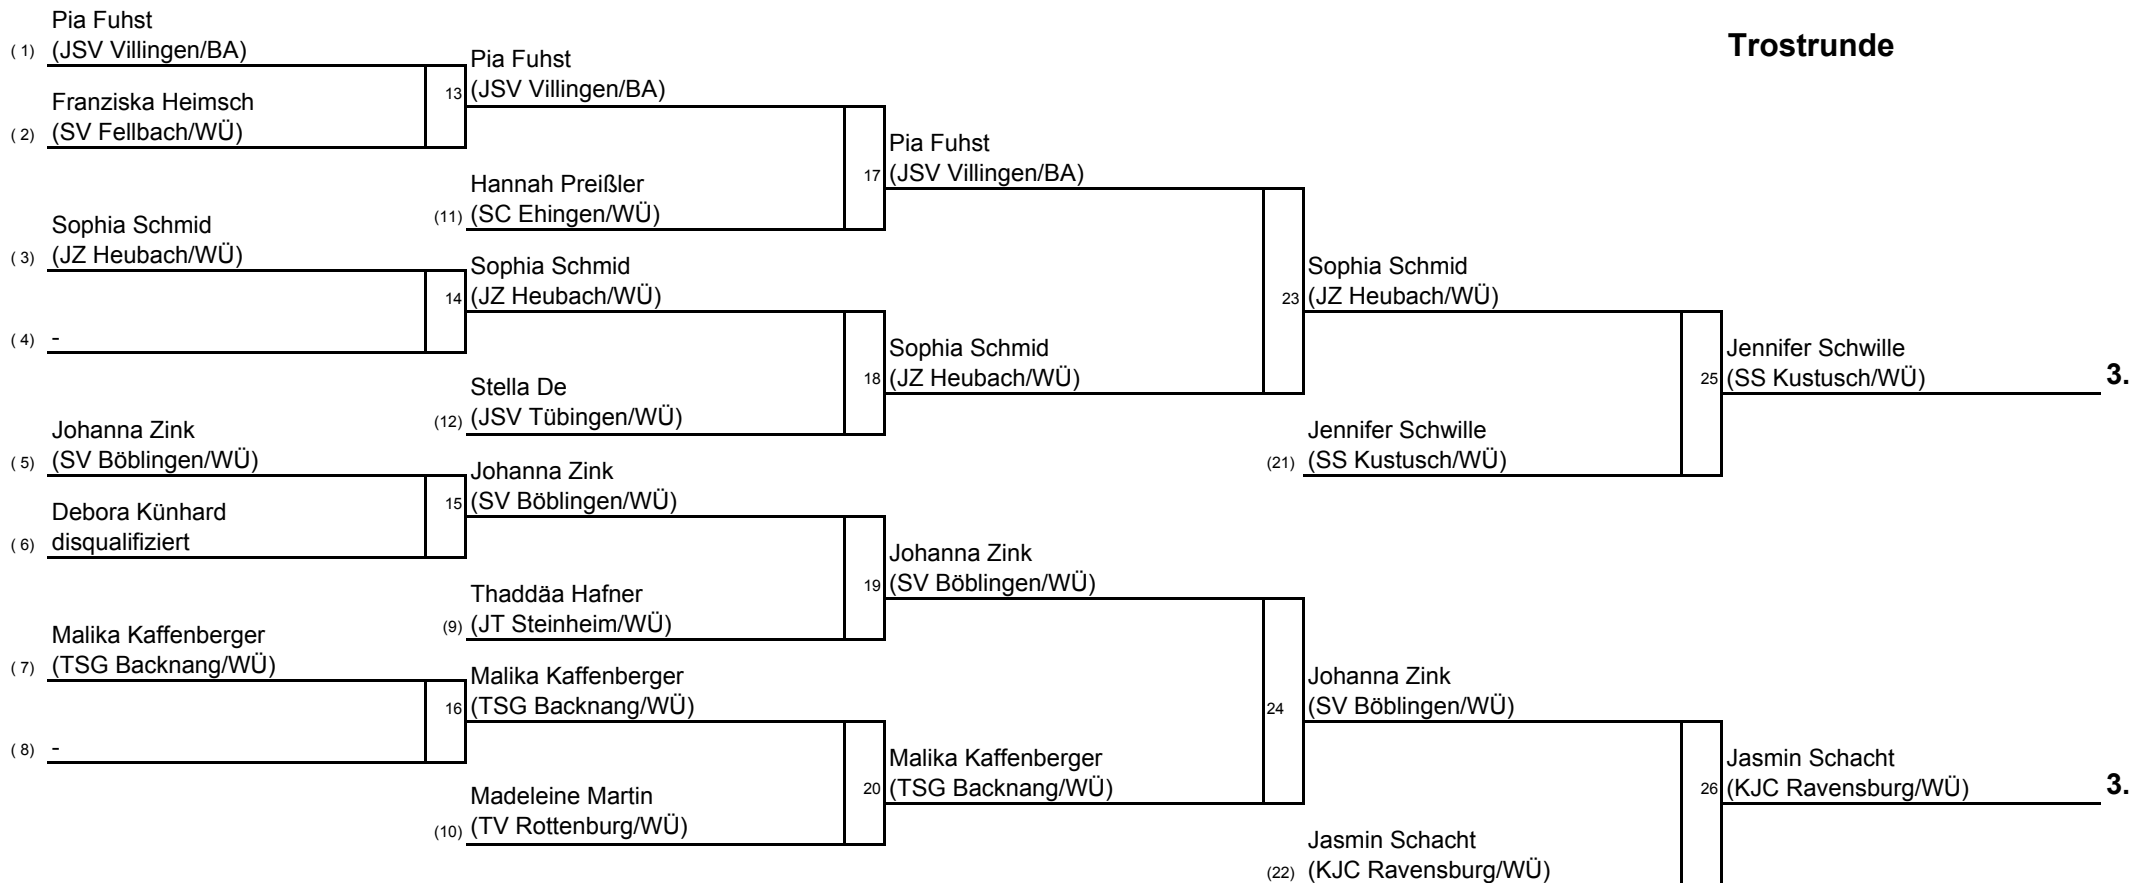

Reihenfolge: 1-2 4-5 1-3 4-6 2-3 5-6 A1-B2 A2-B1 Finale

**Finalrunde**

- 1. Vanessa Grifo (BC Schwetzingen/BA)
- 2. Annika Doll (TSG Backnang/WÜ)
- 3. Lena Kramer (SV Böblingen/WÜ)
- 4. Lea Schneider (TSG Backnang/WÜ)
- 5. Katrin Reischmann (KJC Ravensburg/WÜ)
- 6. Luise König (TSV Eltingen/WÜ)

### Hauptrunde

**Trostrunde**

1. **Kerser Cevik** (SS Kustus/WÜ)
2. **Rebecca Bräuninger** (JT Steinheim/WÜ)
3. **Jennifer Schwille** (SS Kustus/WÜ)
- Jasmin Schacht** (KJC Ravensburg/WÜ)
5. **Sophia Schmid** (JZ Heubach/WÜ)
- Johanna Zink** (SV Böblingen/WÜ)
7. **Pia Fuhst** (JSV Villingen/BA)
- Malika Kaffenberger** (TSG Backnang/WÜ)