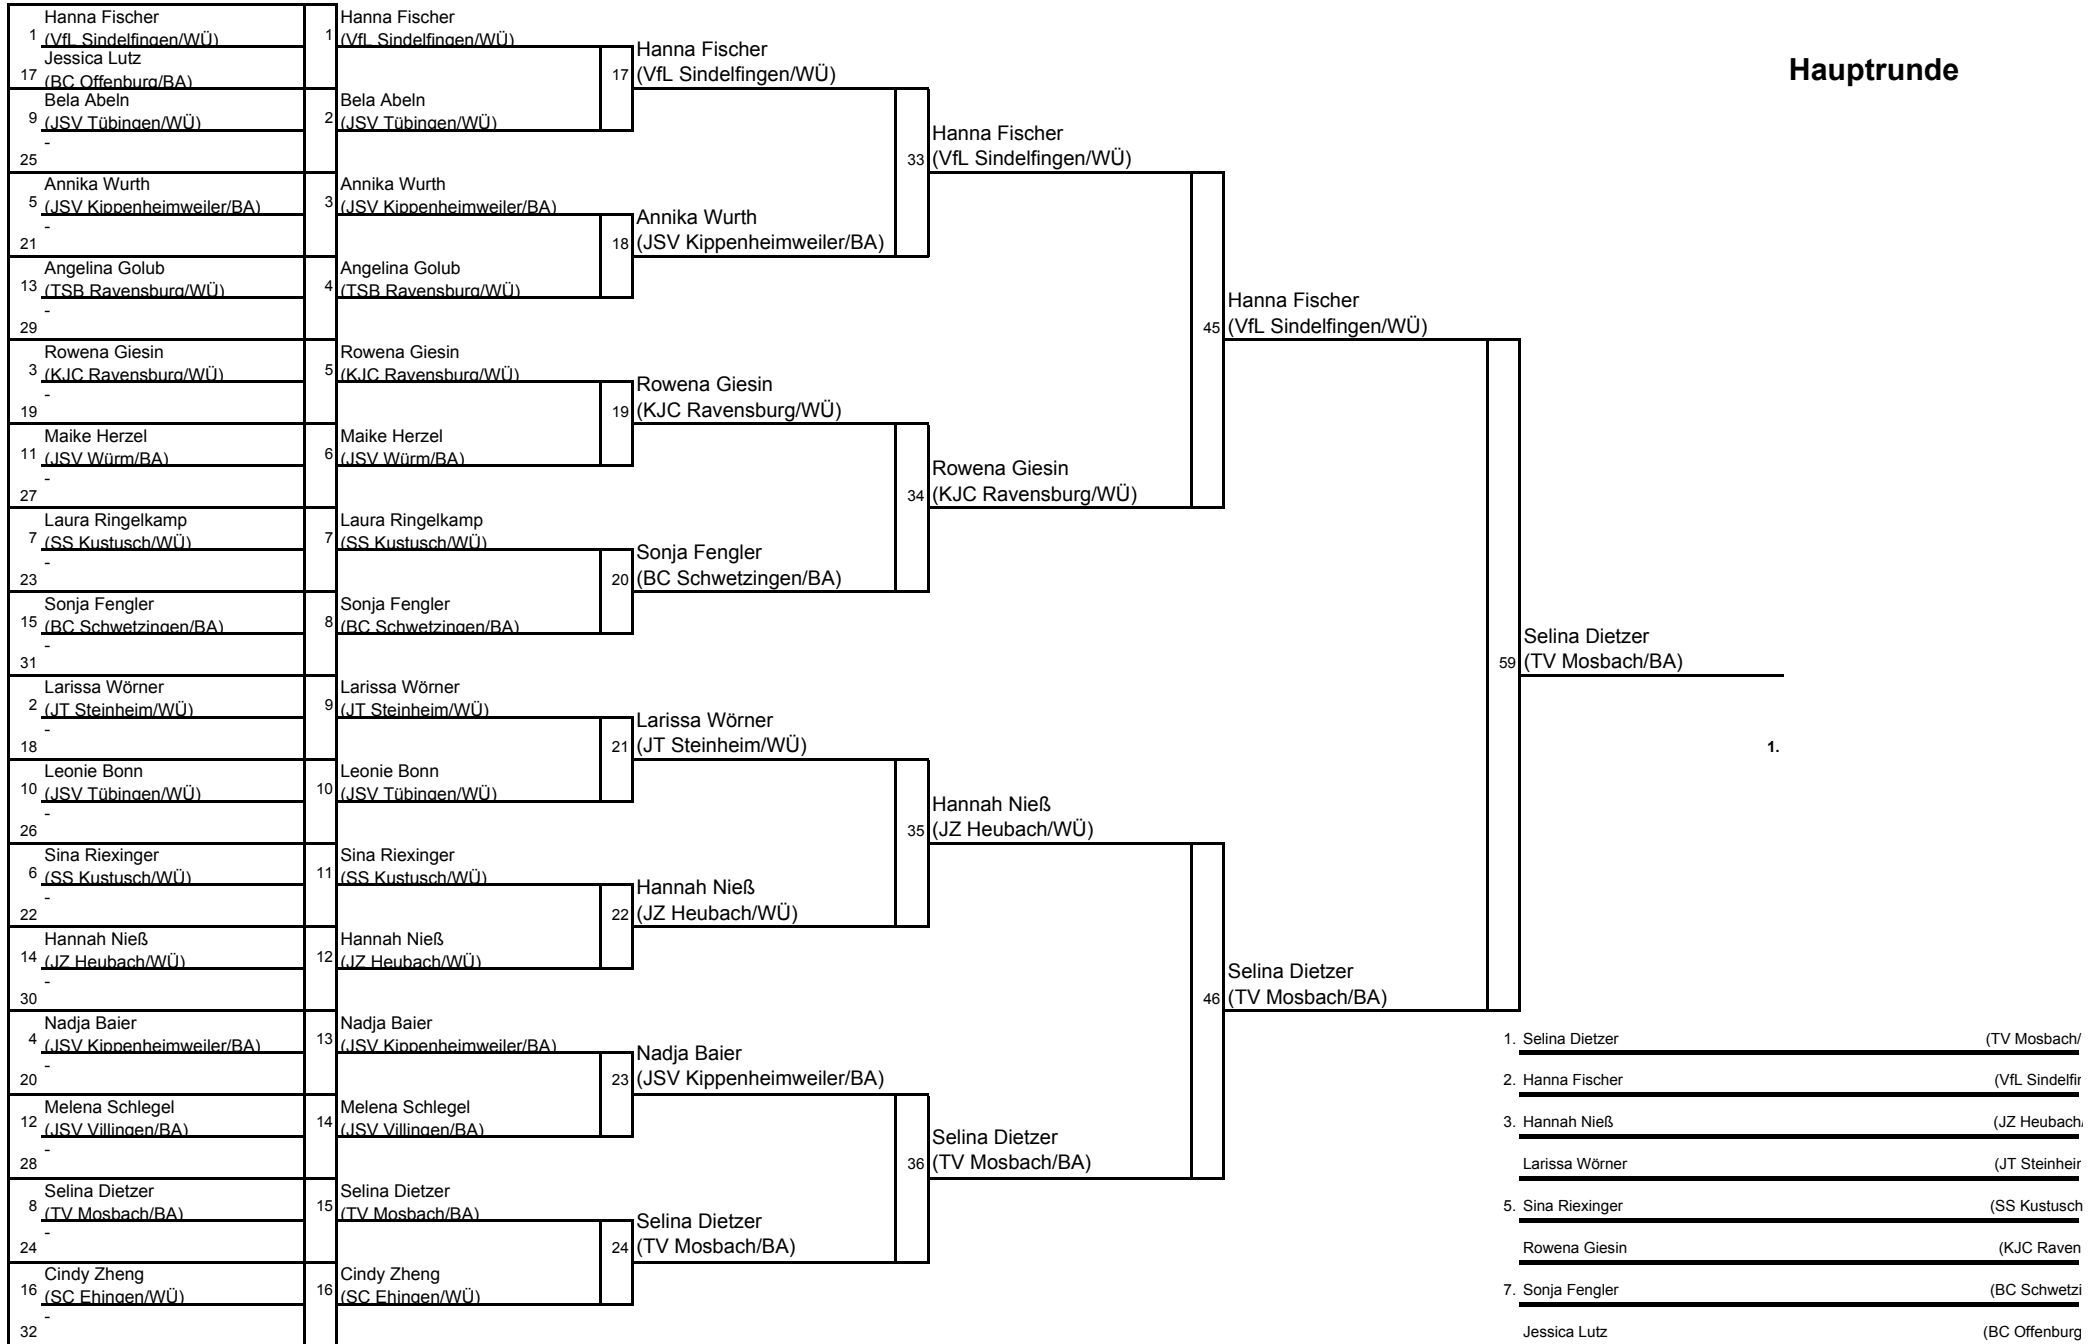

Pool A							
		1 Maila Sommer (JT Steinheim/WÜ)	2 Isabel de Monte (JC Singen/BA)	3 Melissa Keppler (SS Kustusch/WÜ)	4 Marina Gleich (TSB Ravensburg/WÜ)	Siege	Unterbewertung	Poolplatzierung	
1	Maila Sommer (JT Steinheim/WÜ)		1/10	1/10		2	20	1	
2	Isabel de Monte (JC Singen/BA)	0/0		1/10		1	10	2	
3	Melissa Keppler (SS Kustusch/WÜ)	0/0	0/0					3	
4	Marina Gleich (TSB Ravensburg/WÜ)							-	

		Pool B						
		5 Fanny Hirling (SV Böblingen/WÜ)	6 Anna-Katharina Keller (SS Kustusch/WÜ)	7 Teresa Aile (TV Rottenburg/WÜ)	Siege	Unterbewertung	Poolplatzierung	
5	Fanny Hirling (SV Böblingen/WÜ)		1/10	1/10	2	20	1	
6	Anna-Katharina Keller (SS Kustusch/WÜ)	0/0		0/0			3	
7	Teresa Aile (TV Rottenburg/WÜ)	0/0	1/10		1	10	2	

Reihenfolge: 1-2 3-4 5-6 1-3 2-4 5-7 1-4 2-3 6-7 A1-B2 A2-B1 Finale

Finalrunde

A1	Maila Sommer (JT Steinheim/WÜ)		
B2	Teresa Aile (TV Rottenburg/WÜ)	10	Maila Sommer (JT Steinheim/WÜ)
A2	Isabel de Monte (JC Singen/BA)		12
B1	Fanny Hirling (SV Böblingen/WÜ)	11	Fanny Hirling (SV Böblingen/WÜ)

1. Maila Sommer
  (JT Steinheim/WÜ)
2. Fanny Hirling
  (SV Böblingen/WÜ)
3. Teresa Aile
  (TV Rottenburg/WÜ)
4. Isabel de Monte
  (JC Singen/BA)
5. Melissa Keppler
  (SS Kustusch/WÜ)
6. Anna-Katharina Keller
  (SS Kustusch/WÜ)
7. _____

Hauptrunde

- 40 Kg (17 Teilnehmer)