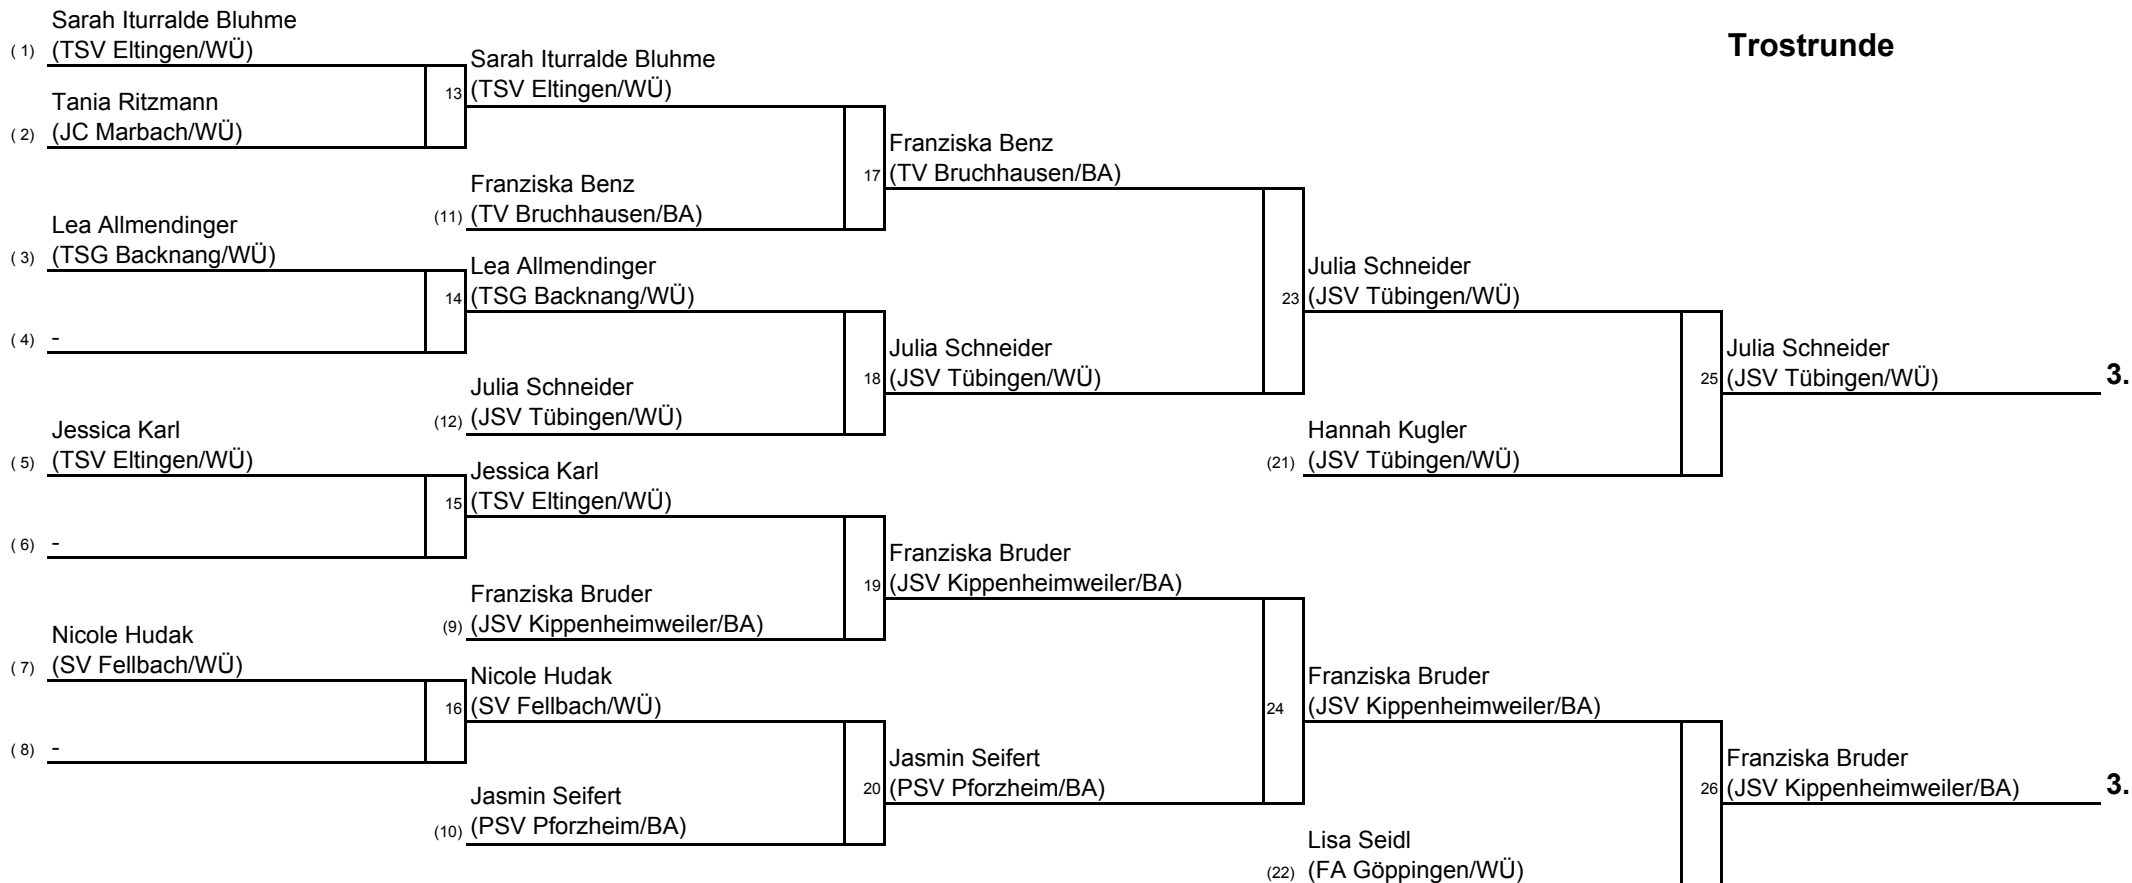

Trostrunde

1. **Seval Aydin** (SS Kustus/WÜ)
2. **Julija Schick** (SS Kustus/WÜ)
3. **Julia Schneider** (JSV Tübingen/WÜ)
4. **Franziska Bruder** (JSV Kippenheimweiler/BA)
5. **Hannah Kugler** (JSV Tübingen/WÜ)
6. **Lisa Seidl** (FA Göppingen/WÜ)
7. **Franziska Benz** (TV Bruchhausen/BA)
8. **Jasmin Seifert** (PSV Pforzheim/BA)

- 57 Kg (13 Teilnehmer)