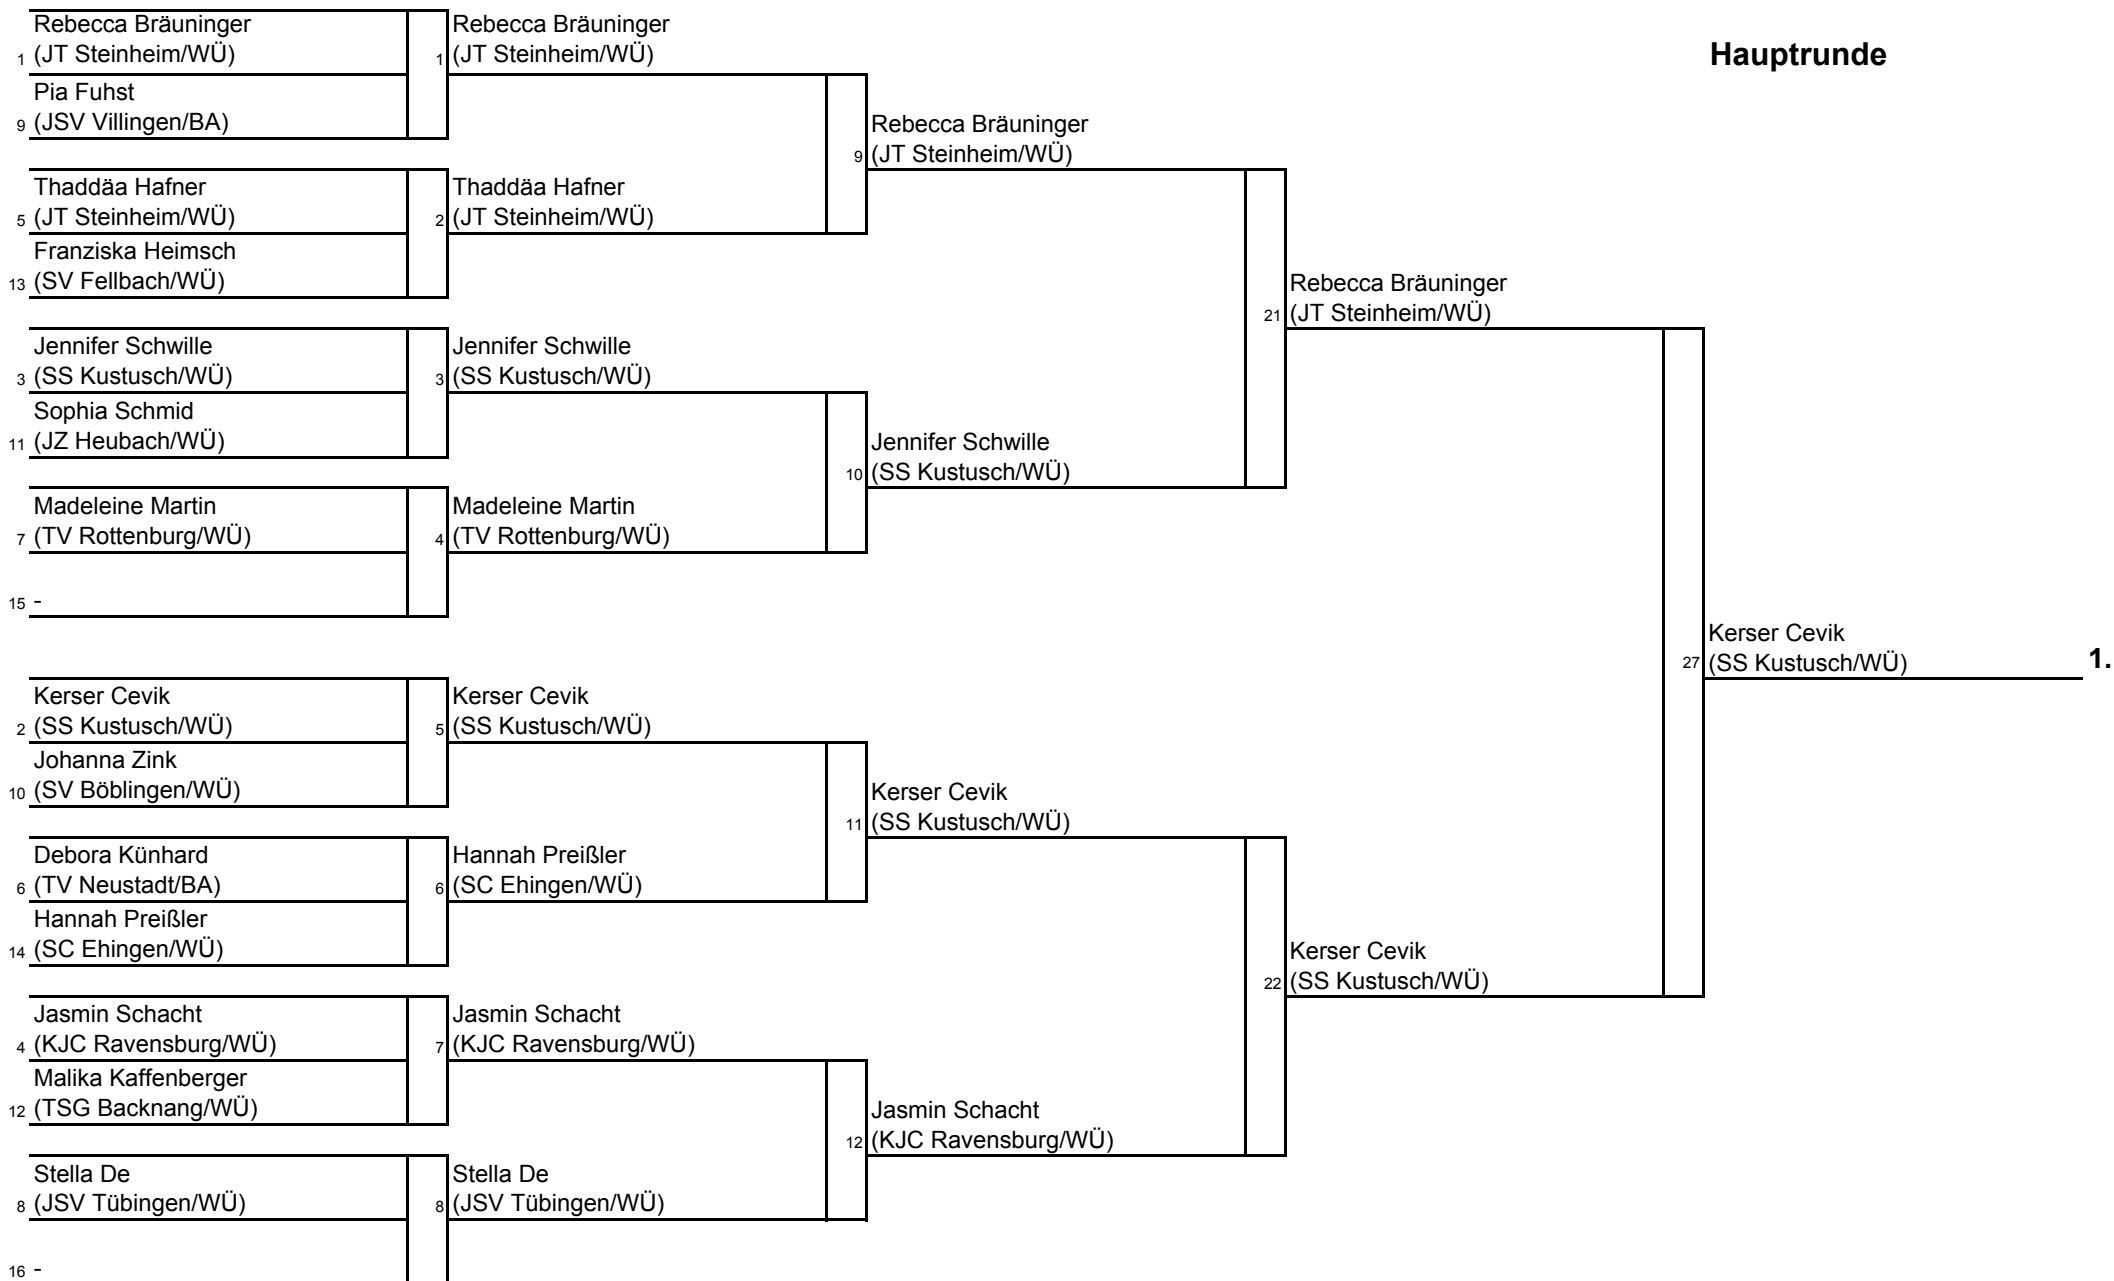

Hauptrunde