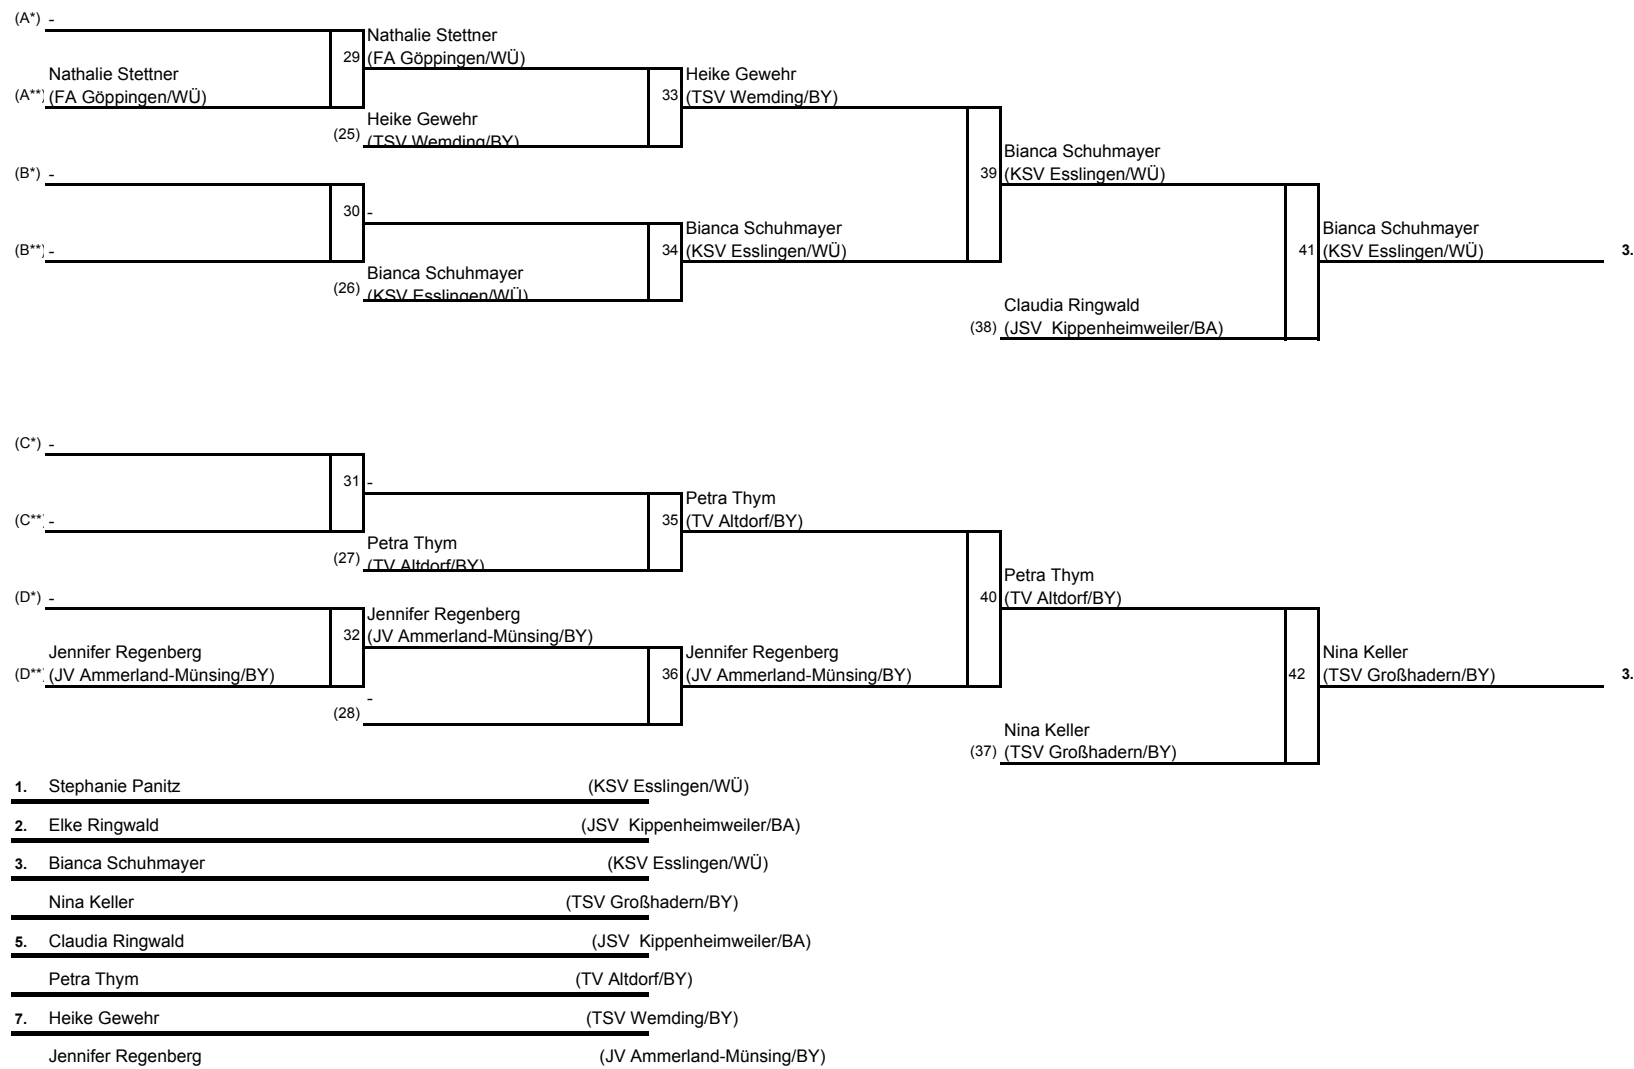

Vereinswertung

Süddeutsche Einzelmeisterschaft Frauen
Backnang - 1. Oktober 2006

Verein		Teilnehmer	Erste Plätze	Zweite Plätze	Dritte Plätze	Vierte Plätze	Fünfte Plätze	Siebte Plätze	Punkte
KSV Esslingen	WÜ	7	1	1	2	1	1		31
VfL Sindelfingen	WÜ	4	1	1	1	1			25
TSV Großhadern	BY	4	1		2				20
JZ Heubach	WÜ	2	1		1				15
TS Göppingen	WÜ	2	1			1			13
PSV Bamberg	BY	4	1				2		12
TSV Teisendorf	BY	1	1						10
JSV Kippenheimweiler	BA	2		1		1			10
TSV Abensberg	BY	2		1		1			10
TV Altdorf	BY	4				3	1		10
JC Freiburg	BA	1		1					7
SV Sachsenkam	BY	1		1					7
TV Erlangen	BY	1		1					7
TSG Backnang	WÜ	4				2	1		7
DJK Ingolstadt	BY	1			1				5
FC Hohenthann	BY	1			1				5
JC Pforzheim	BA	2			1				5
Jukadio Heidelberg	BA	1			1				5
TSV Altenfurt	BY	1				1			5
TV Jahn Nürnberg-Schweinau	BY	1			1				5
TV Kempten	BY	1			1				5
TV Niederstetten	WÜ	1			1				5
JS Roman Baur	WÜ	2				1	1		4
JSV Tübingen	WÜ	2				1	1		4
JC Horb	WÜ	1				1			3
SV Böblingen	WÜ	1				1			3
FA Göppingen	WÜ	2					1		1
JV Ammerland-Münsing	BY	1					1		1
JV Nürtingen	WÜ	1					1		1
MTV München	BY	1					1		1
TSV Wemding	BY	1					1		1
ARSV Katzwang	BY	1							0
BC Karlsruhe	BA	1							0
JC Ettlingen	BA	1							0
JC Singen	BA	1							0
JC Zimmern	BA	1							0
PSV Pforzheim	BA	1							0
SC Neuhaus	BY	1							0
SV Stadtwerke München	BY	1							0
TG Landshut	BY	1							0
TSG Reutlingen	WÜ	1							0
TSV Tauberbischofsheim	BA	2							0
TSV Tauberbischofsheim	BA	1							0
TV Uhingen	WÜ	1							0

Hauptrunde

Trostrunde

Hauptrunde

Trostrunde

Hauptrunde

Trostrunde

Hauptrunde

Trostrunde