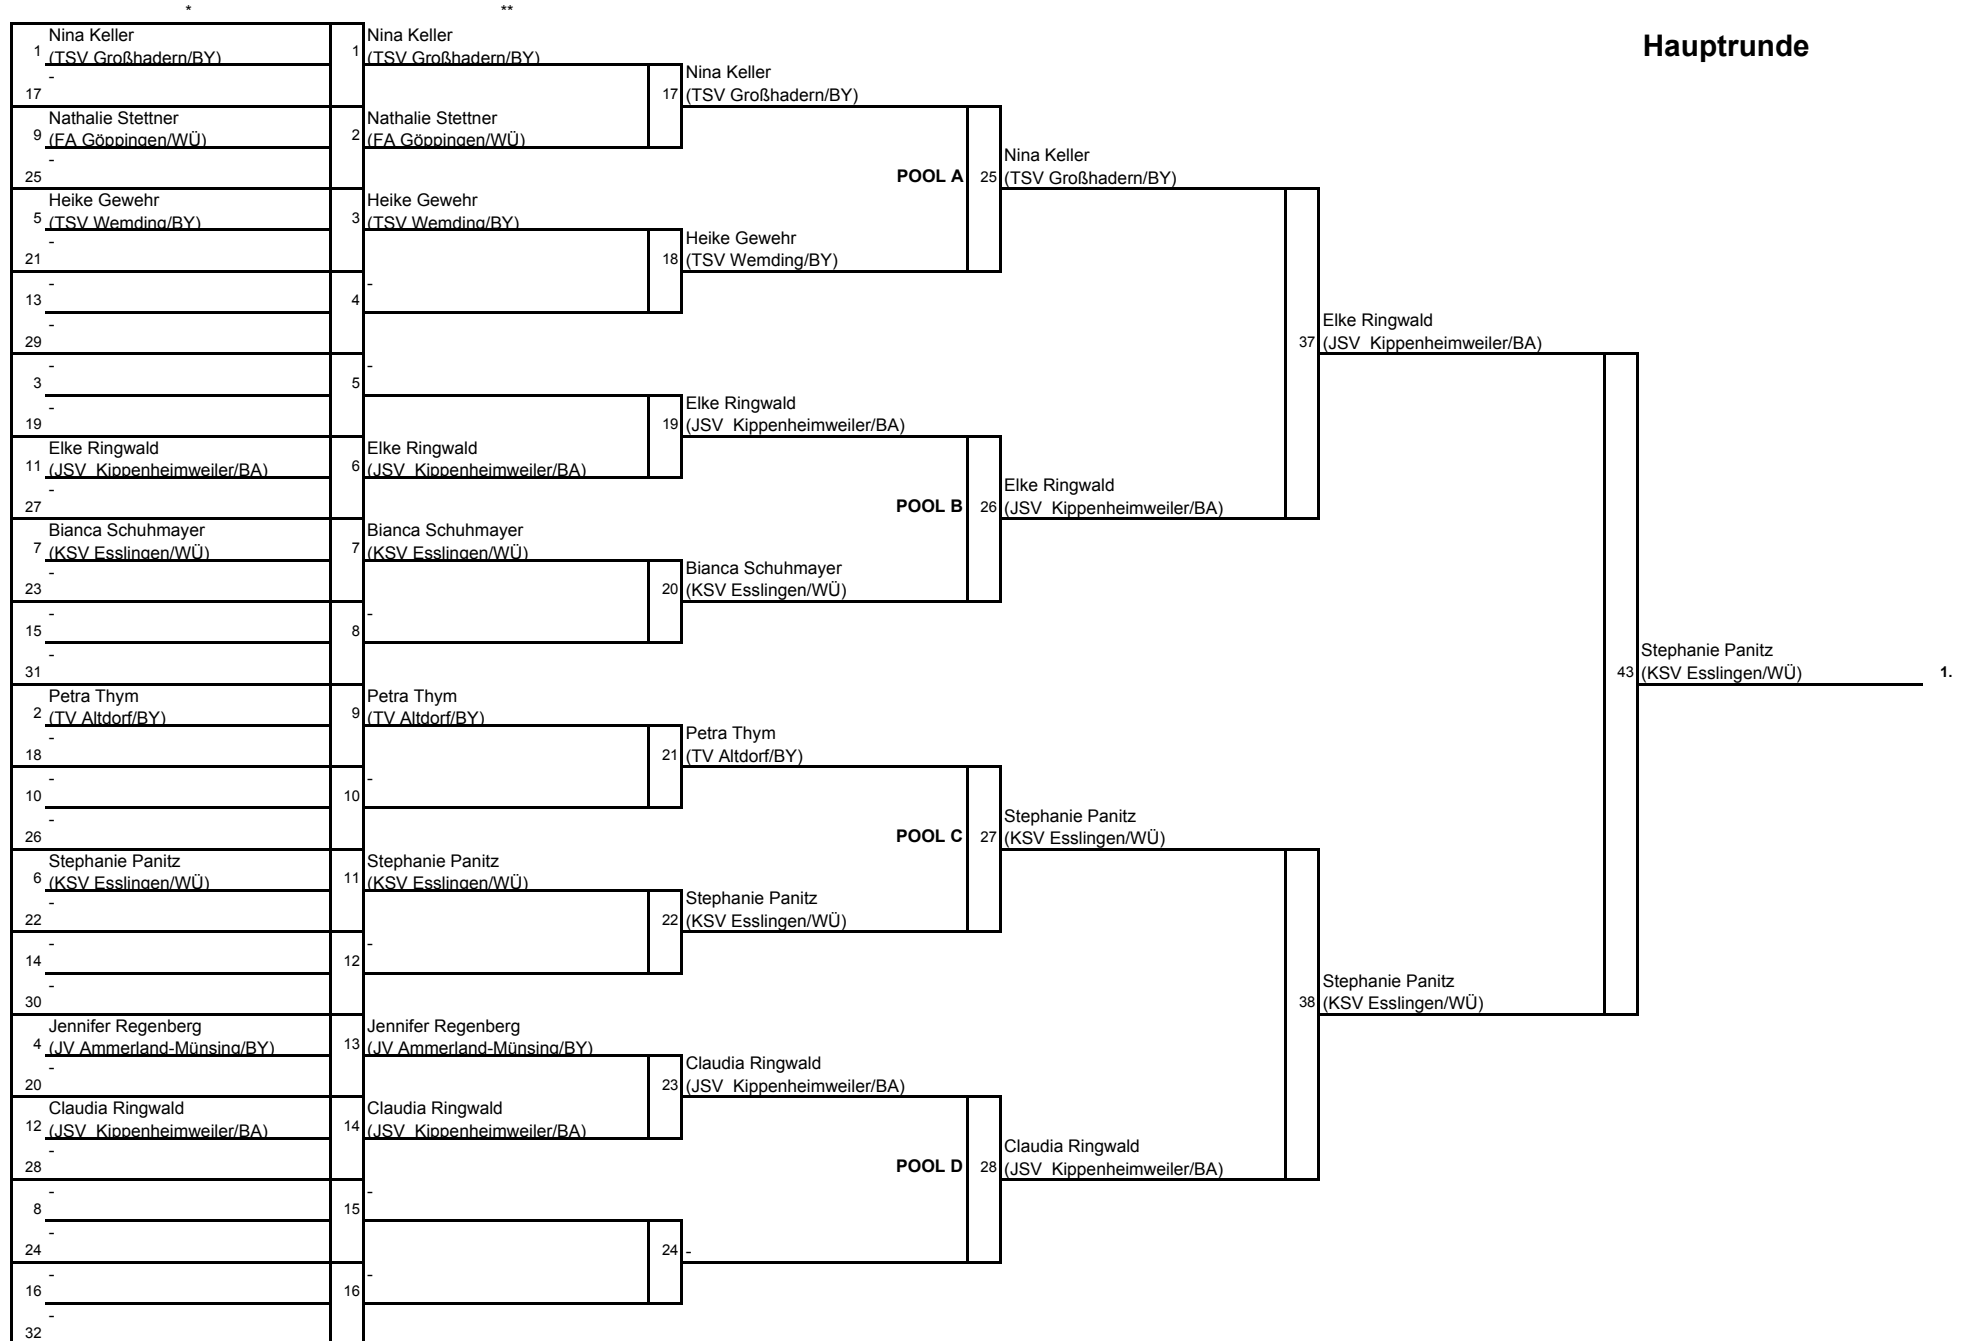

Hauptrunde